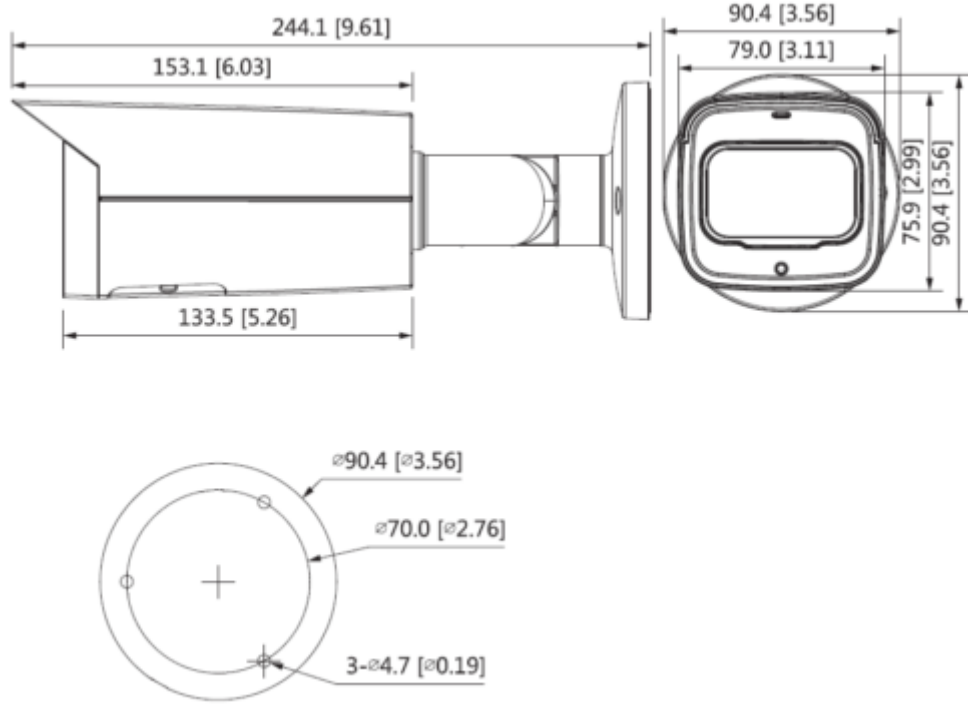

IPC-HFW2831T-ZAS-S2

8MP Lite IR Vari-focal Bullet Network Kamera

Pole Mount	Junction Mount
PFA130-E+PFA152-E	PFA130-E