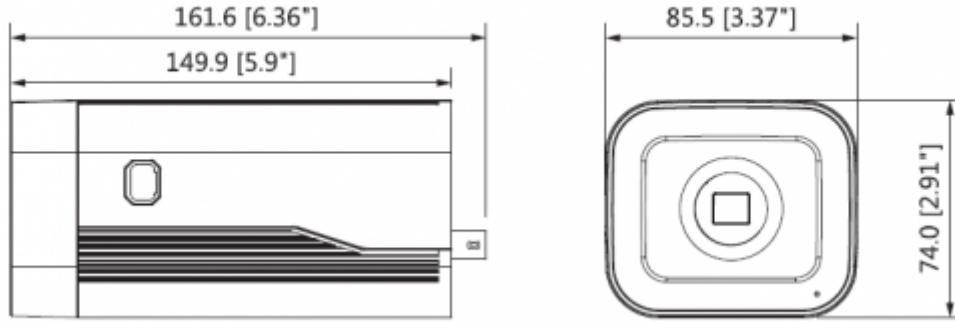

IPC-HF8331FP

3MP WDR Box Network Kamera

Wall Mount	Wall/Ceiling/Plane Mount
PFB121W	PFB110W