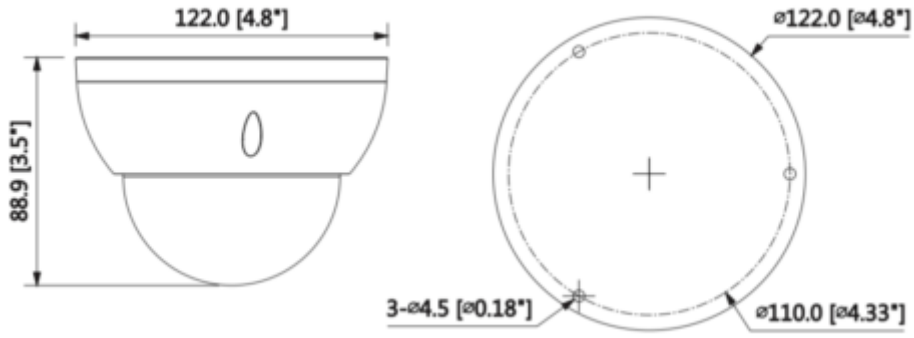

IPC-HDBW4239R-ASE-0360B

2MP WDR Full-color Starlight Dome Network Kamera

Güç Tüketimi	<3,7 W
Çevre Koşulları	
Çalışma Koşulları	-30 ° C ~ + 60 ° C (-22 ° F ~ + 140 ° F) /% 95'den az RH
Dayanıklılık Koşulları	-30 ° C ~ + 60 ° C (-22 ° F ~ + 140 ° F) /% 95'den az RH
Koruma Sertifikası	IP67
Dayanıklılık Sertifikası	IK10
Kasa	Metal
Boyutlar	Φ122 mm × 88,9 mm
Net Ağırlık	0,44 kg