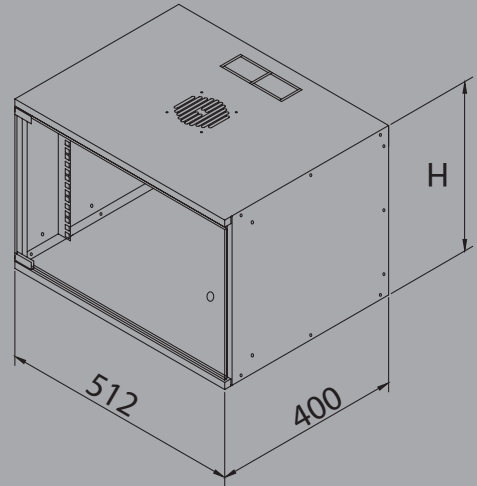

SOHO

Duvar Tipi Kabinetler

- Küçük sistemlerin montajında kullanılır.
- Önü füme renkli cam kapaklıdır.
- Ekonomik üretim yapısı sayesinde uygun fiyat avantajlıdır.
- Standart 400 mm derinliğe ve ihtiyacınıza uygun olarak 4 farklı yüksekliğe sahiptir.
- 1'li fan modülü takılarak havalandırma işlemi sağlanabilir.
- Elektrostatik polyester esaslı ince pütürlü Ral 7035 Gri renkli boya ile boyanmıştır.

19" Duvar Tipi SOHO Kabinet Genişlik - Width: 515 mm / Derinlik - Depth: 400 mm

Stok No	U	h	H	KG
FORM SH-4U	4	181	225	9

U: Unit (1U=44,45mm) / h: İç Yükseklik - Inside Height (mm) / H: Tekerlek Dahil Dış Yükseklik - Outside Height (mm)