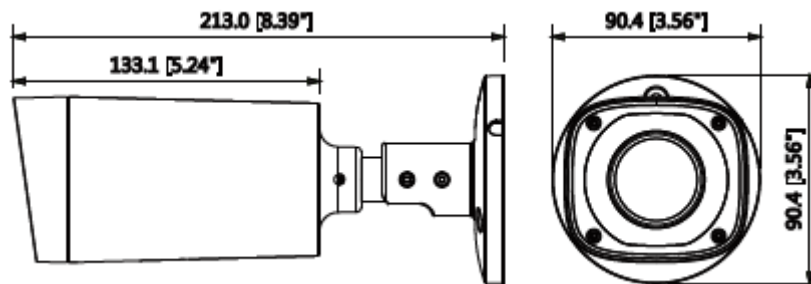

IPC-HFW2231RP-ZS-IRE6

2MP WDR IR Bullet Network Kamera

Junction Mount	Pole Mount
PFA135	PFB135 + PFA150