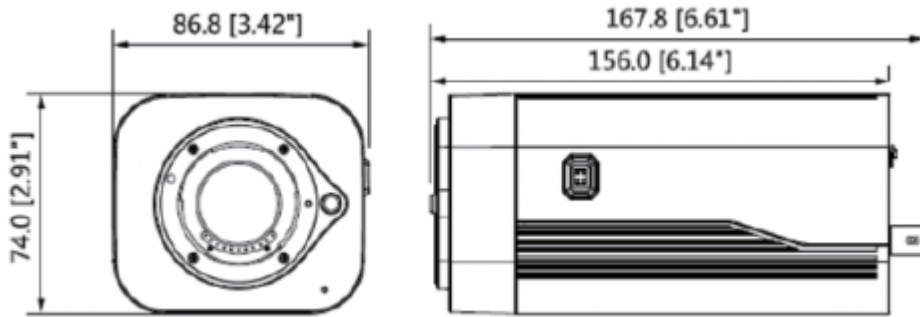

IPC-HF8835FP

8MP Starlight+ Box Network Kamera

ROI	(4 Bölge) Açık / Kapalı
Elektronik Görüntü Sabitleme (EIS)	Mevcut
Akıllı IR	-
Ultra Defog (Anti Sis)	Mevcut
Dijital Zoom	16x
Flip	0 ° / 90 ° / 180 ° / 270 °
Mirror	Kapalı / Açık
Özel Alan Maskeleymesi	Kapalı / Açık (4 Alan, Dikdörtgen)
Ses	
Sıkıştırma	G.711a / G.711Mu / AAC / G.726
Network	
Ethernet	RJ-45 (100 / 1000Base-T)
Protokol	HTTP; HTTPS; TCP; ARP; RTSP; RTP; UDP, SMTP, FTP; DHCP; DNS; DDNS; PPPOE; IPv4 / v6; QoS; UPnP; NTP; Bonjour, 802.1 x, çok noktaya yayın, ICMP, IGMP, SNMP
ONVIF	ONVIF, PSIA, CGI
Akış Yöntemi	Tekli / Çoklu
Maks. Kullanıcı Erişimi	10 Kullanıcı / 20 Kullanıcı
Direkt Depolama	NAS Anında kayıt için Yerel PC Mirco SD kart 128GB
Web Görüntüleyici	IE, Chrome, Firefox, Safari
Yazılım Yönetimi	Akıllı PSS, DSS, Easy4ip
Akıllı Telefon	IOS, Android
Sertifikalar	
Sertifikalar	CE (EN 60950: 2000) UL: UL60950-1 FCC: FCC Bölüm 15 Alt Kısım B
Arayüz	
Video Arayüzü	1 port (BNC, 1Vp-p, 75Ω)

IPC-HF8835FP

8MP Starlight+ Box Network Kamera

Ses Arayüzü	2/1 kanal Giriş / Çıkış, 1 Dahili mikrofon
RS485	1 port
Alarm	2 kanal Giriş: 5mA 5VDC 2 kanal Çıkış: 1A 30VDC / 0.5A 50VAC
Güç	
Güç Kaynağı	DC12V, AC24V, PoE (802.3af)
Güç Tüketimi	<10.5W
Çevre Koşulları	
Çalışma Koşulları	-30 ° C ~ + 60 ° C (-22 ° F ~ + 140 ° F) / az% 95 RH
Dayanıklılık Koşulları	-30 ° C ~ + 60 ° C (-22 ° F ~ + 140 ° F) / az% 95 RH
Koruma Sertifikası	-
Dayanıklılık Sertifikası	-
Kasa	
Kasa	Metal
Boyutlar	167.8mm x 86.8mm x 74.0mm
Net Ağırlık	0.81Kg