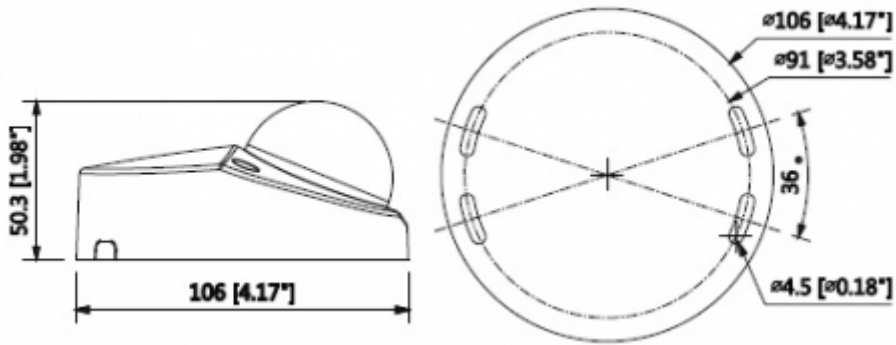

IPC-HDBW4231FP-AS-0280B

2MP IR Mini Dome Network Kamera

Sertifikalar	CE (EN 60950: 2000) UL: UL60950-1 FCC: FCC Bölüm 15 Alt Kısım B E-işareti (ECE-Yönetmelik No.10) EN50155
Arayüz	
Video Arayüzü	-
Ses Arabirimi	Dahili Mikrofon
RS485	-
Alarm	-
Güç	
Güç	DC12V, PoE (802.3af)
Güç tüketimi	<4,5 W
Çevre Koşulları	
Çalışma Koşulları	-30 ° C ~ + 60 ° C (-22 ° F ~ + 140 ° F) / az% 95 RH
Dayanıklılık Koşulları	-30 ° C ~ + 60 ° C (-22 ° F ~ + 140 ° F) / az% 95 RH
Koruma Sertifikası	IP67
Dayanıklılık Sertifikası	IK10
Fiziksel Özellikleri	
Kasa	Metal
Boyutlar	Φ106mm x 50.3mm
Net Ağırlık	0.4kg