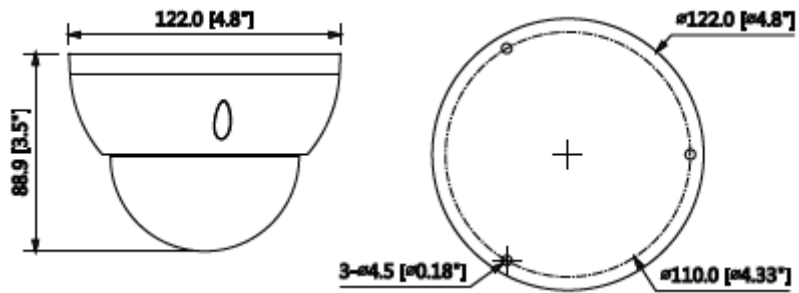

IPC-HDBW2231RP-ZS

2MP WDR IR Dome Network Kamera

Junction Mount PFA137	Inceiling Mount PFB200C
Wall Mount PFB203W	Pole Mount PFB203W + PFA152-E
Wall Mount with Rain Shade PFB203W+PFA200W	Pole Mount with Rain Shade PFB203W + PFA152-E+PFA200W