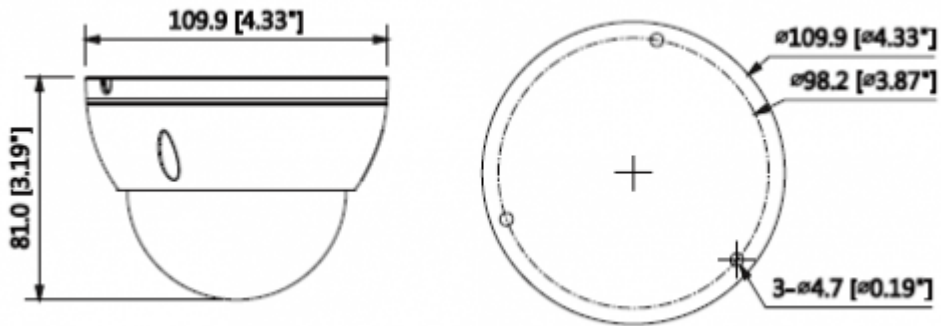

IPC-HDBW1230EP-S-0360B

2MP IR Mini-Dome Network Kamera

Flip	0 ° / 90 ° / 180 ° / 270 °
Mirror	Kapalı / Açık
Özel Alan Maskeleymesi	Kapalı / Açık (4 Alan, Dikdörtgen)
Ses	
Sıkıştırma	-
Network	
Ethernet	RJ-45 (10/100Base-T)
Protokoller	HTTP; HTTPS, TCP; ARP, RTSP, RTP, RTCP, UDP, STMP; FTP; DHCP; DNS; DDNS; PPPoE; IPv4 / v6; QoS; UPnP; NTP; Bonjour; IEEE 802.1x; Çok Noktaya Yayın; ICMP; IGMP; TLS
ONVIF	ONVIF Profili S & G, API
Akış Yöntemi	Tekli/Çoklu
Maks. Kullanıcı Erişimi	10 / 20 kullanıcı
Direkt Depolama	NAS Anlık kayıt için yerel PC
Web Görüntüleyici	IE, Chrome, Firefox, Safari
Yazılım Yönetimi	Akıllı PSS, DSS, DMSS
Akıllı Telefon Desteği	IOS, Android
Sertifikalar	
Sertifikalar	CE (EN 60950: 2000) UL: UL60950-1 FCC: FCC Bölüm 15 Alt Kısım B
Arayüz	
Video Arayüzü	-
Ses Arayüzü	-
RS485	-
Alarm	-
Genel	
Güç Kaynağı	DC12V, PoE (802.3af)
Güç Tüketimi	<5.5W
Çalışma Koşulları	-30 ° C ~ + 60 ° C (-22 ° F ~ + 140 ° F) /% 95'den daha düşük RH
Dayanıklılık Koşulları	-30 ° C ~ + 60 ° C (-22 ° F ~ + 140 ° F) /% 95'den daha düşük RH

IPC-HDBW1230EP-S-0360B

2MP IR Mini-Dome Network Kamera

Koruma Sertifikası	IP67
Dayanıklılık Sertifikası	IK10
Kasa	Metal
Boyutlar	Φ109.9mm x 81mm
Net Ağırlık	0.34Kg

Junction Mount	Pole Mount
PFA136	PFB203W + PFA152-E
	
Wall Mount	Pole Mount with Rain Shade
PFB203W	PFA136+ PFA152-E+PFA200W
	
Wall Mount with Rain Shade	
PFA136+PFA200W	
