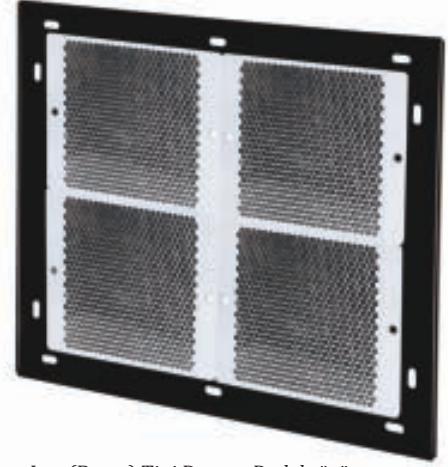

Işın (Beam) Tipi Duman Dedektörü Reflektörü, 4'lü

Işın tipi duman dedektörü alıcı ve verici olmak üzere iki parçadan oluşmaktadır. Bu iki parça 5-100 metre arasında bir mesafe ile yerleştirilir.

Reflektörlü ışın tipi duman dedektörü alıcı / verici ünitesi ve reflektör olmak üzere 2 parçadan oluşmaktadır. Bu iki parça birbirine bakacak şekilde; tek reflektör kullanıldığında 5-35 metre, 4 reflektör kullanıldığında ise 5-50 metre arasında bir mesafe ile yerleştirilirler.

Yangın esnasında ortaya çıkan dumandan dolayı azalan kızılötesi (infrared) ışık miktarına göre dedektörler algılama yapar.

- Akıllı adresli ve konvansiyonel model seçeneği
- Kısa devre izolatörlü model seçeneği
- Alıcı-vericili veya reflektörlü model seçenekleri
- Kolay devreye alınması için 2 digit nümerik ekran

- Işın tipi duman dedektörü ile 1500, reflektörlü ışın tipi duman dedektörü ile 750 metrekairelik bir alanı yangından koruma
- Programlama kolaylaştırıcı butonlar
- Güç, yangın ve hata durumlarını belirten LED göstergeler

- Kirliliğe ve diğer çevre şartlarına kompanse edebilme yeteneği
- Kolaylıkla ayarlanabilir üç hassasiyet seviyesi
- İletişimin hataya karşı sürekli kontrolü

DEDEKTÖR MODELLERİ

Ürün kodu	Açıklama
ML-1170	Akıllı adresli ışın (beam) tipi duman dedektörü (alıcı-verici dahil)
ML-1170.SCI	Akıllı adresli ışın (beam) tipi duman dedektörü, kısa devre izolatörlü (alıcı-verici dahil)
ML-1173	Akıllı adresli reflektörlü ışın (beam) tipi duman dedektörü
ML-1173.SCI	Akıllı adresli reflektörlü ışın (beam) tipi duman dedektörü, kısa devre izolatörlü
ML-2170	Konvansiyonel ışın (beam) tipi duman dedektörü (alıcı-verici dahil)
ML-2173	Konvansiyonel reflektörlü ışın (beam) tipi duman dedektörü
ML-0171	Işın (beam) tipi duman dedektörü reflektörü, 1'li
ML-0174	Işın (beam) tipi duman dedektörü reflektörü, 4'lü