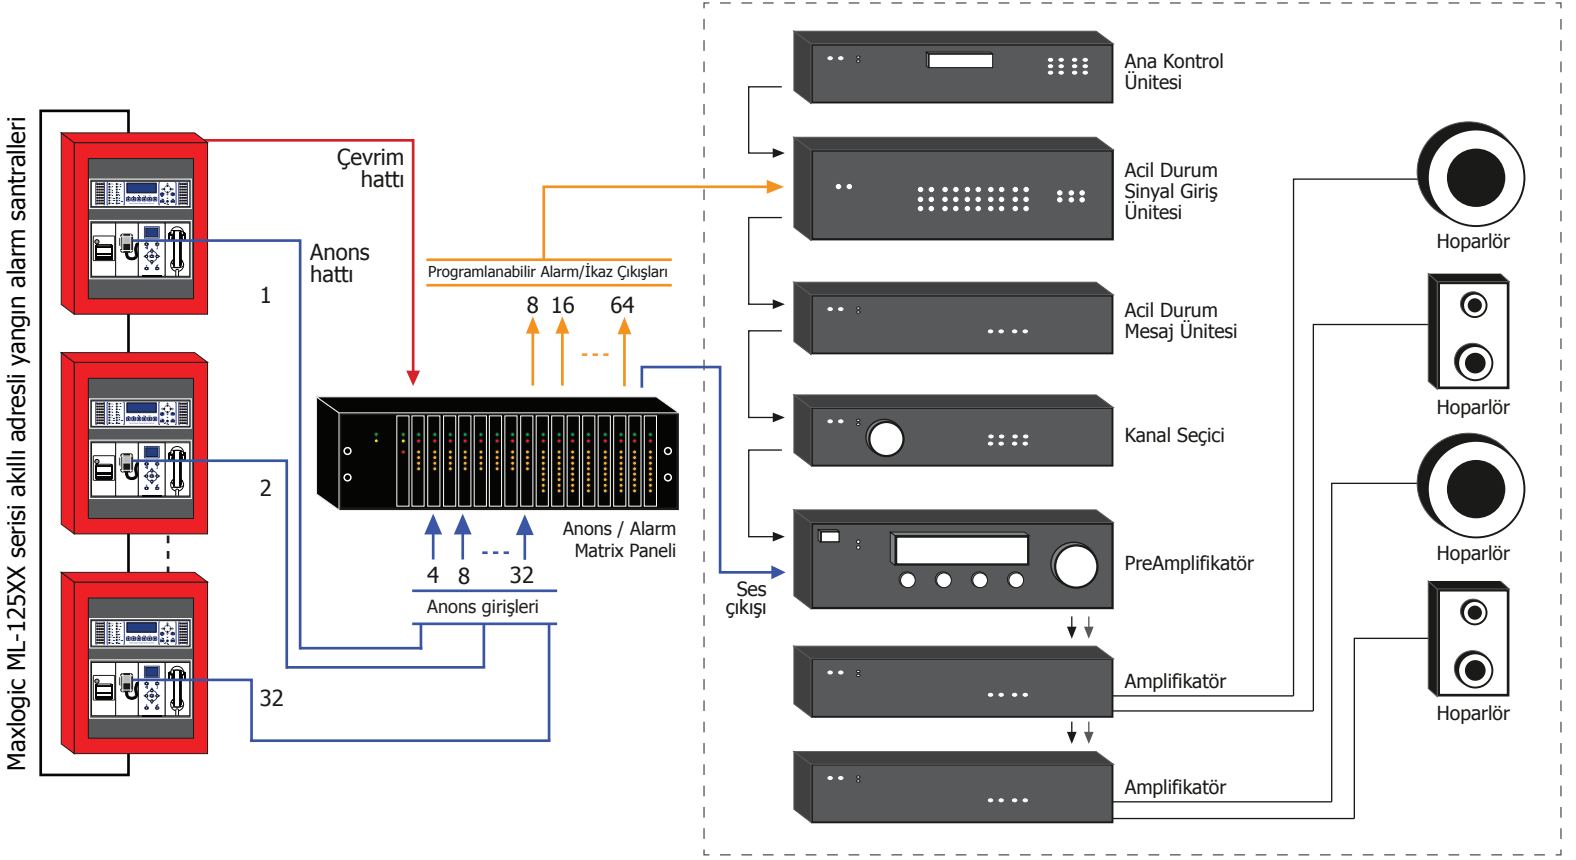

**Gelişmiş
sistemlerin akıllı
entegrasyonu...**

Anons / Alarm Matrix Paneli

Alarm / Anons Matrix Paneli, akıllı adresli yangın alarm sistemleri ile genel seslendirme ve sesli alarm sistemlerinin entegrasyonunu sağlar.

ML-5020
Maxlogic Anons / Alarm Matrix Modülü,
19", 3U Rack yapısında

- ▶ 19", 3U rack yapısına uygun
- ▶ 16 modüle kadar genişleyebilen modüler yapı,
- ▶ Modüllerin anons mikrofonu girişi ve/veya programlanabilir alarm / ikaz çıkışı olarak seçilebilmesi,
- ▶ 1 anons mikrofonu ile 32 anons bölgesine anons yapabilme,
- ▶ 60 anons mikrofonu ile 8 anons bölgesine anons yapabilme,
- ▶ İstenilen sayıda anons bölgesine, kayıtlı anons mesajlarını anons yapabilme,
- ▶ Haberleşme ve hata durumlarının LED ile bildirim
- ▶ Aktif anons modülünün ve aktif alarm / ikaz çıkış modülünün LED ile bildirilmesi
- ▶ Dahili güç ünitesi

Anons Sistemi

- ▶ Akıllı adresli yangın alarm santrallerindeki dahili anons modülü ile yangın veya acil bir durum olduğunda yetkili kişiler binanın istenilen bölgesine mevcut anons sistemi üzerinden canlı anons yapabilir.
- ▶ Yangın veya acil bir durum olduğunda; yangın senaryosu kapsamında önceden kaydedilmiş ses kayıtları, mevcut sistem üzerinden binanın istenilen bölgesine otomatik anons yaptırılabilir.

MODELLER

Ürün kodu	Açıklama
ML-5020	Anons / alarm matrix paneli, 19", 3U Rack yapısında, anons güç modülü ve anons güç çıkışı dahil
ML-5020.AI	Anons giriş modülü
ML-5020.PO	Programlanabilir alarm / ikaz çıkış modülü
MLX-5001	Anons / alarm matrix blank panel