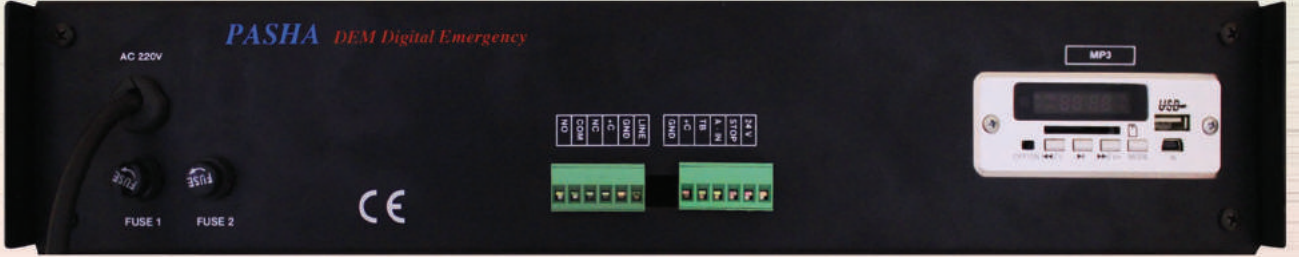

PASHA Dem Dijital Emergency Module

- Tamamen digital ortamda 60 saniye mesaj kapasiteli EPROM kayıt
- İsteğe bağlı olarak SD kart girişli , Mp3 playerlı üretim
- Manuel veya otomatik çalışma
- Yangın ihbar zone'ları ile seslendirme sistemi zone'larını eşleştirme
- Monitör hoparlör sayesinde kayıt dinleme
- Yangın ihbarı geldiğinde kontaktör sayesinde standbydaki sistemi otomatik açma özelliği.

PASHA DEM Digital Emergency Module, genel seslendirme sistemlerinde acil durumlarda otomatik yangın boşaltma mesajı veren bir cihazdır. Elle yada otomatik olarak çalışabilen bu modül, her türlü gürültü ve elektrik kesilmelerinden etkilenmemesi için, mesajlarını digital ortamda saklamaktadır. Hafıza kapasitesi 60 saniye olan (ROM) bu sayısal mesaj ünitesi, kullanılan ülkenin dilinde ve istenilen diğer dillerde, NFPA 72 standartlarına uygun şekilde kayıt edilmiş olup, istendiğinde özel mesajlarda da yüklenilmektedir.

Klasik yangın sistemlerinde kullanılan sirenler ile beraber veya tercihen önce kullanılacak bu mesaj, yangın yada diğer acil durumlarda binanın boşaltması ile ilgili yardımcı olacak bir cihazdır.

Yangın sırasında yangın ihbar santralından, röle kontakları vasıtası ile, gelecek zone bilgisine göre boşaltma anonsu yapılır. Bu nedenden, tesisin anons zone'ları oluşturulurken, genel seslendirme sistemi ile yangın ihbar sisteminin zone'larının birbirleriyle uyumlu olması gözetilmelidir.

Modül yangın ihbar santralından gelecek zone bilgisi ile otomatik olarak devreye girdiğini, üzerinde bulunan bir LED indikatör ile belirtir. Kullanıcı acil bir durumda, modül üzerindeki "start" butonu ile modülü aktif hale getirebilir ve "stop" butonu ile tekrar susturabilir. "stop" butonu otomatik çalışmada, ancak ihbar kesildiğinde işlevsel olur.