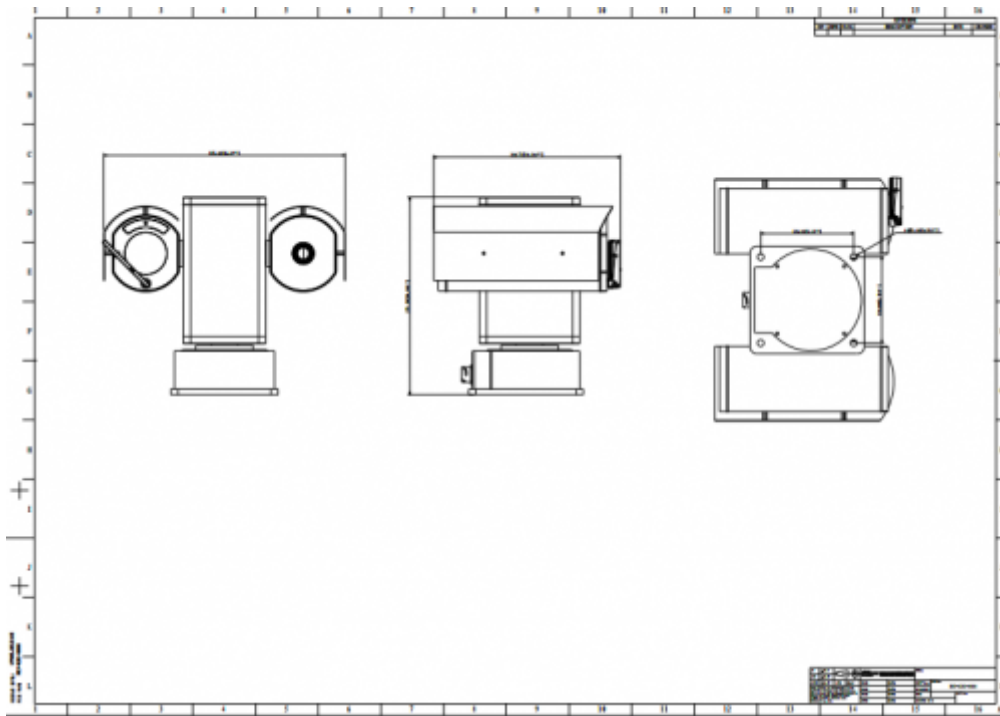

TPC-PT8620MP-TA50

Termal Mobil Hybrid PTZ

Alarm	2/2 Giriş / Çıkış
Güç	
Güç Kaynağı	9 ~ 36V DC
Güç Tüketimi	Maks. 50W (IR)
Çevre Koşulları	
Çalışma Koşulları	-40 ° C ~ + 70 ° C (-40 ° F ~ + 158 ° F) /% 95 RH'den düşük
Dayanıklılık Koşulları	-40 ° C ~ + 70 ° C (-40 ° F ~ + 158 ° F) /% 95'den az RH
Koruma Sertifikası	IP66
Kasa	
Kasa	Metal
Boyutlar	341 mm x 262 mm x 275 mm (Braketli)
Net Ağırlık	7.5Kg