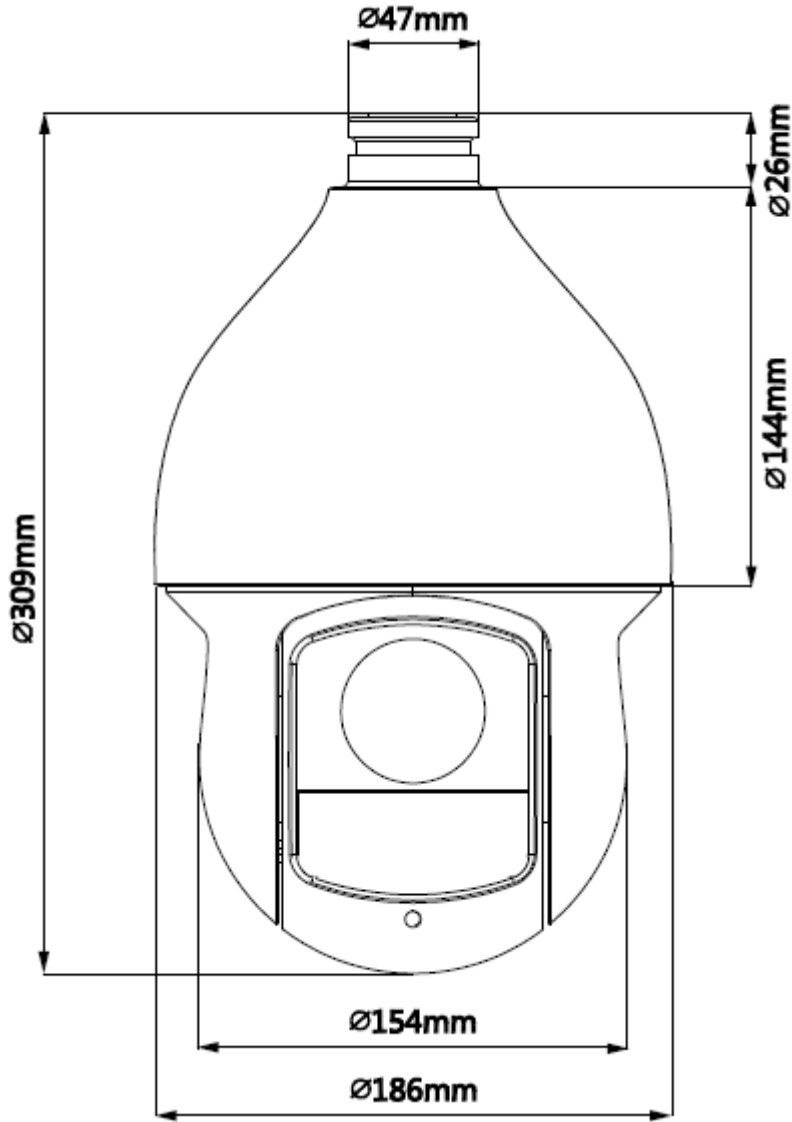

SD59225U-HNI

2MP 25x Starlight IR PTZ Network Kamera

Güç Tüketimi	13W, 23W (IR)
Çalışma Koşulları	-40 ° C ~ 70 ° C (-40 ° F ~ + 158 ° F) /% 90'dan düşük RH
Koruma Sertifikası	IP66
Dayanıklılık Sertifikası	-
Kasa	Metal
Boyutlar	Φ186.0 (mm) x 309 (mm)
Net Ağırlık	3.5kg