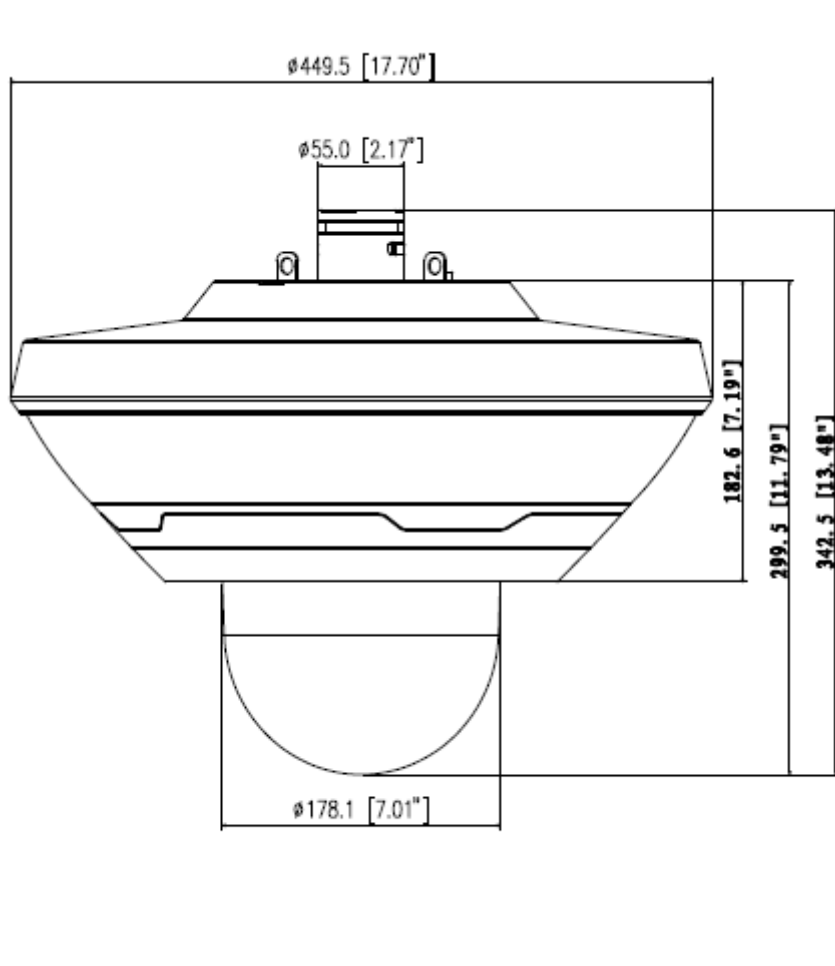

PSD8802-A180

4x2MP Multi-Sensör Panoramik Network Kamera+PTZ Kamera

Ses	
Sıkıştırma	G.711a / G.711Mu / AAC / G.726
Network	
Ethernet	RJ-45 (100 / 1000Base-T)
Protokol	HTTP; HTTPS; TCP; ARP; RTSP; RTP; UDP, SMTP, FTP; DHCP; DNS; DDNS; PPPOE; IPv4 / v6; QoS; UPnP; NTP; Bonjour; 802.1x; Çoklu Yayın; ICMP; IGMP; SNMP
ONVIF	ONVIF, psiA, CGI
Akış Yöntemi	Tekli / Çoklu
Maks. Kullanıcı Erişimi	10 Kullanıcı/ 20 Kullanıcı
Direkt Depolama	NAS Anında kayıt için Yerel PC Mirco SD kart 128GB
Web Görüntüleyici	IE, Chrome, Firefox, Safari
Yazılım Yönetimi	Akıllı PSS, DSS, Easy4ip
Akıllı Telefon	IOS, Android
Sertifikalar	
Sertifikalar	CE (EN 60950: 2000) UL: UL60950-1 FCC: FCC Bölüm 15 Alt Kısım B
Arayüz	
Video Arayüzü	1 Port (yalnızca PTZ Kamerası için)
Ses Arayüzü	2/1 kanal Giriş / Çıkış
RS485	1 Port
Alarm	7 kanal Giriş: 5mA 5VDC 2 kanal Çıkış: 1A 30VDC / 0.5A 50VAC
Güç	
Güç Kaynağı	DC36V
Güç Tüketimi	<120W
Çevre Koşulları	
Çalışma Koşulları	-40 ° C ~ + 60 ° C (-40 ° F ~ + 140 ° F) / az% 95 RH
Dayanıklılık Koşulları	-40 ° C ~ + 60 ° C (-40 ° F ~ + 140 ° F) / az% 95 RH
Koruma Sertifikası	IP67
Dayanıklılık Sertifikası	IK10
Kasa	

PSD8802-A180

4x2MP Multi-Sensör Panoramik Network Kamera+PTZ Kamera

Kasa	Metal
Boyutlar	Φ449.5 mm x 342.5 mm
Net Ağırlık	16 kg

PSD8802-A180

4x2MP Multi-Sensör Panoramik Network Kamera+PTZ Kamera