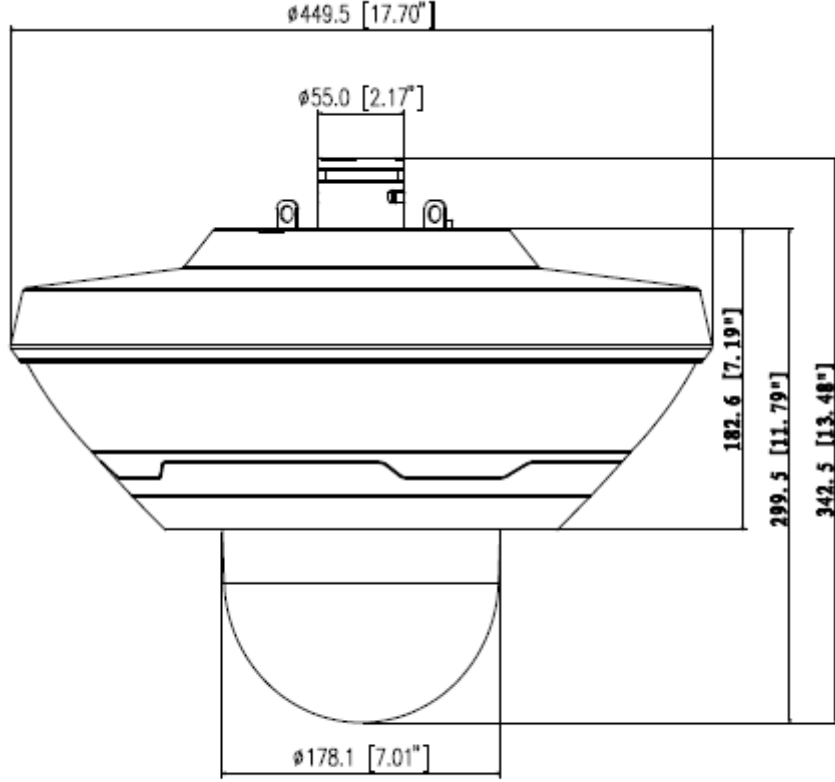

PSD81602-A360

8x2MP Multi-Sensör Panoramik Network Kamera+PTZ Kamera

Network	
Ethernet	RJ-45 (100 / 1000Base-T)
Protokol	HTTP; HTTPS; TCP; ARP; RTSP; RTP; UDP, SMTP, FTP; DHCP; DNS; DDNS; PPPOE; IPv4 / v6; QoS; UPnP; NTP; Bonjour; 802.1x; Çoklu Yayın; ICMP; IGMP; SNMP
ONVIF	ONVIF, psiA, CGI
Akış Yöntemi	Tekli / Çoklu
Maks. Kullanıcı Erişimi	10 Kullanıcı/ 20 Kullanıcı
Direkt Depolama	NAS Anında kayıt için Yerel PC Mirco SD kart 128GB
Web Görüntüleyici	IE, Chrome, Firefox, Safari
Yazılım Yönetimi	Akıllı PSS, DSS, Easy4ip
Akıllı Telefon	IOS, Android
Sertifikalar	
Sertifikalar	CE (EN 60950: 2000) UL: UL60950-1 FCC: FCC Bölüm 15 Alt Kısım B
Arayüz	
Video Arayüzü	1 Port (yalnızca PTZ Kamerası için)
Ses Arayüzü	2/1 kanal Giriş / Çıkış
RS485	1 Port
Alarm	7 kanal Giriş: 5mA 5VDC 2 kanal Çıkış: 1A 30VDC / 0.5A 50VAC
Güç	
Güç Kaynağı	DC36V
Güç Tüketimi	<120W
Çevre Koşulları	
Çalışma Koşulları	-40 ° C ~ + 60 ° C (-40 ° F ~ + 140 ° F) / az% 95 RH
Dayanıklılık Koşulları	-40 ° C ~ + 60 ° C (-40 ° F ~ + 140 ° F) / az% 95 RH
Koruma Sertifikası	IP67
Dayanıklılık Sertifikası	IK10
Kasa	
Kasa	Metal
Boyutlar	Φ449.5 mm x 342.5 mm

PSD81602-A360

8x2MP Multi-Sensör Panoramik Network Kamera+PTZ Kamera

Net Ağırlık	16 kg
-------------	-------

PSD81602-A360

8x2MP Multi-Sensör Panoramik Network Kamera+PTZ Kamera