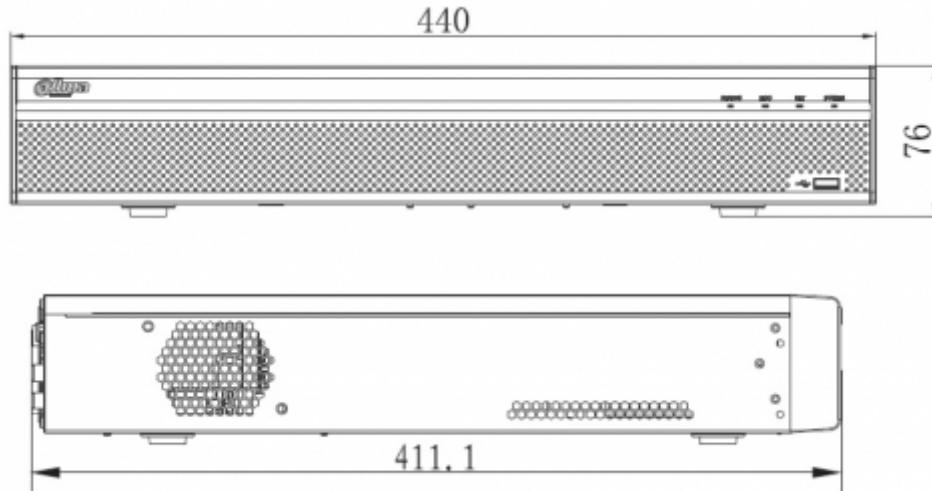

NVR5416-16P-4KS2

16 Kanal 1.5U 16PoE 4K ve H.265 Pro Network Video Kaydedici

PoE	16 ports (IEEE802.3af/at)
Network Fonksiyonu	HTTP, TCP / IP, IPv4 / IPv6, UPNP, RTSP, UDP, SMTP, NTP, DHCP, DNS, IP Filtresi, PPPOE, DDNS, FTP, Alarm Sunucusu, IP Arama (Dahua IP kamera, DVR, NVS vb.), P2P
Fiber Optik Arayüzü	-
Maks. Kullanıcı Erişimi	128 kullanıcı
Akıllı Telefon	iPhone, iPad, Android
ONVIF	ONVIF 2.4, CGI Uyumlu
Güç	
Güç Kaynağı	Tek AC 100 ~ 240V, 50/60 Hz
Güç Tüketimi	<17.5W (HDD olmadan)
Çevre Koşulları	
Çalışma Koşulları	-10 ° C ~ + 55 ° C (+ 14 ° F ~ + 131 ° F), 86 ~ 106kpa
Dayanıklılık Koşulları	-20 ° C ~ + 70 ° C (-4 ° F ~ + 158 ° F), 0 ~ 90% RH °
Kasa	
Boyutlar	1,5U, 440mm x 411,1mm x 76mm
Net Ağırlık	4,65 kg (HDD olmadan)
Sertifikalar	
CE	EN55022, EN55024, EN50130-4, EN60950-1
FCC	Bölüm15 subpartB, ANSI C63.4-2014
UL	UL60950-1 + CAN / CSA C22.2 No.60950-1