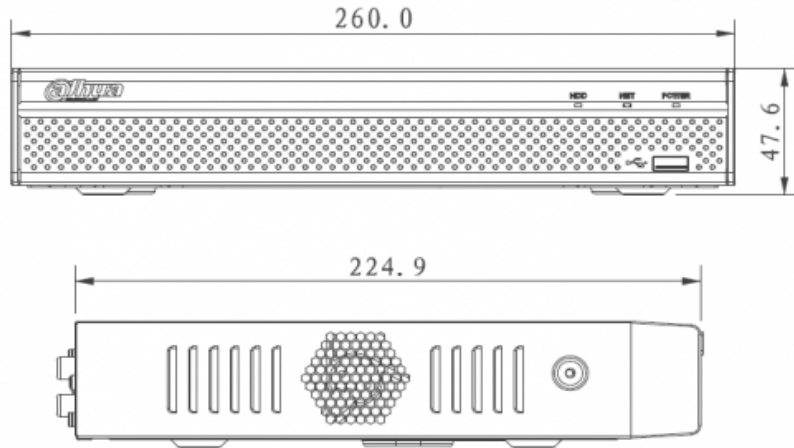

NVR2108HS-8P-S2

8 Kanal Kompakt 1U 8PoE Lite Network Video Kaydedici

eSATA	-
Arayüz	
USB	2 ports (1 Arka USB2.0, 1 Ön USB2.0)
RS232	-
RS485	-
Güç	
Güç Kaynağı	Tek, DC48V / 2A
Güç Tüketimi	<4.5W (HDD Hariç)
Çevre Koşulları	
Çalışma Koşulları	-10 ° C ~ + 55 ° C (+ 14 ° F ~ + 131 ° F), 86 ~ 106kpa
Dayanıklılık Koşulları	-20 ° C ~ + 70 ° C (-4 ° F ~ + 158 ° F), 0 ~ 90% RH
Kasa	
Boyutlar	Kompakt 1U, 260mm x 224.9mm x 47.6mm
Net Ağırlık	0.8kg (HDD olmadan)
Sertifikalar	
Sertifikalar	CE:EN55032, EN55024, EN50130-4, EN60950-1 FCC: Part 15 Subpart B, ANSI C63.4-2014