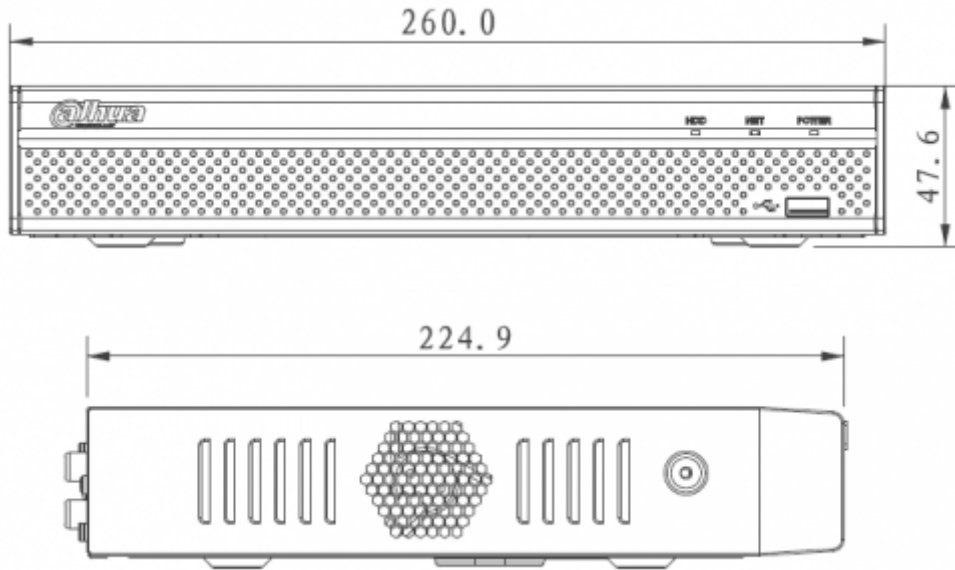

NVR2104HS-P-S2

4 Kanal Kompakt 1U 4PoE Lite Network Video Kaydedici

eSATA	-
Arayüz	
USB	2 ports (1 Arka USB2.0, 1 Ön USB2.0)
RS232	-
RS485	-
Güç	
Güç Kaynağı	Tek, DC48V /1. 25A
Güç Tüketimi	<4W (HDD Hariç)
Çevre Koşulları	
Çalışma Koşulları	-10 ° C ~ + 55 ° C (+ 14 ° F ~ + 131 ° F), 86 ~ 106kpa
Dayanıklılık Koşulları	-20 ° C ~ + 70 ° C (-4 ° F ~ + 158 ° F), 0 ~ 90% RH °
Kasa	
Boyutlar	Kompakt 1U, 260mm x 224.9mm x 47.6mm
Net Ağırlık	0.8kg (HDD olmadan)
Sertifikalar	
Sertifikalar	CE:EN55032, EN55024, EN50130-4, EN60950-1 FCC:Part 15 Subpart B, ANSI C63.4-2014