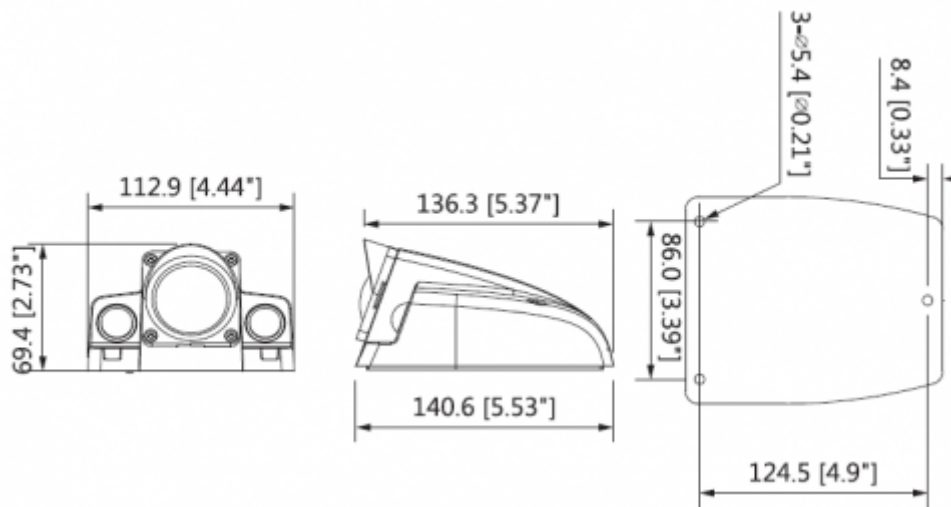

IPC-MBW4231P-AS-H-0280B

2MP IR Mobil Network Kamera

Side Mount	Plane Mount