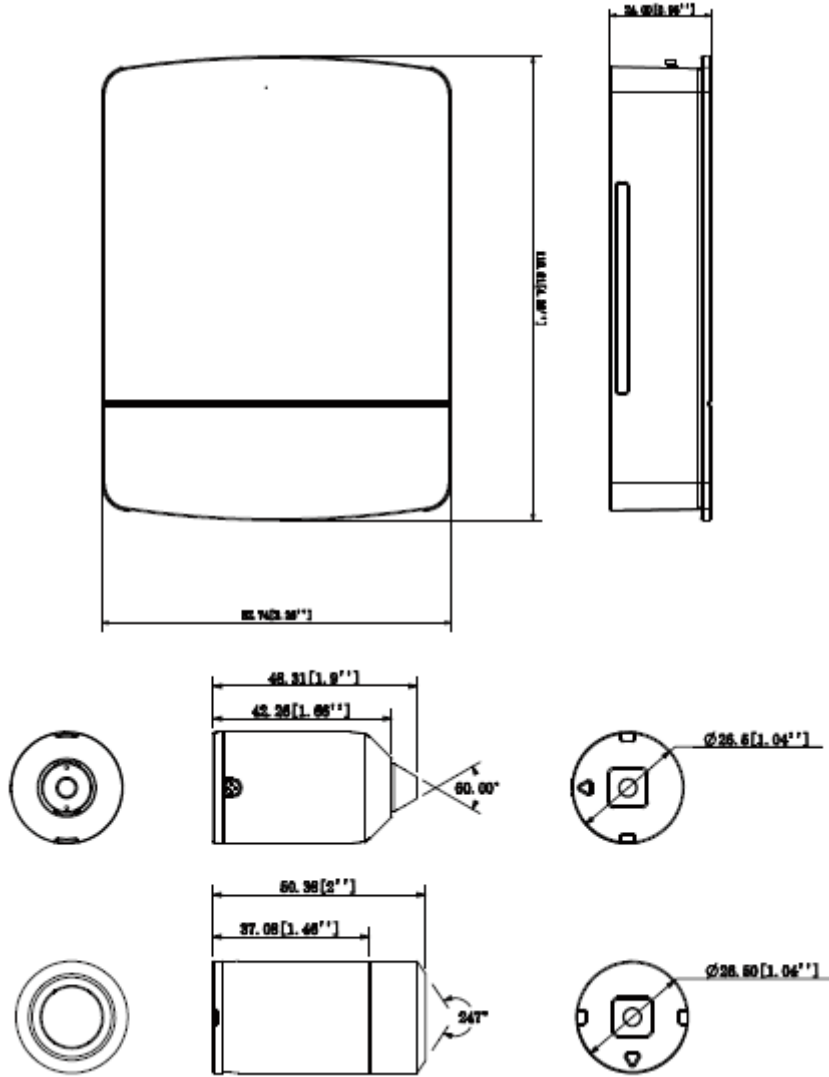

### 2MP Covert Pinhole Network Kamera (Kutu)

Görüş Açısı	Sensör Ünitesi L1 H: 104 °, V: 57 ° Sensör Ünitesi L3 H: 118 °, V: 60 °
Optik Zoom	-
Odak Kontrolü	Sabit
Yakın Odak Mesafesi	-
<b>Pan / Tilt / Döndürme</b>	
Pan / Tilt / Döndürme	-
<b>Akıllı Fonksiyonlar</b>	
IVS (Opsiyonel)	Tripwire, Saldırı, Nesne Terk / Kayıp
Gelişmiş Akıllı Fonksiyonlar	Yüz tanıma
<b>Video</b>	
Sıkıştırma	H.265 + / H.265 / H.264 + / H.264
Görüntü Akış Kapasitesi	3'lü Akış
Çözünürlük	1080P (1920 × 1080) / 1.3M (1280×960) / 720P (1280×720) / D1 (704 × 576 / 704×480) / VGA (640 × 480) / CIF (352 × 288 / 342×240)
Frame Oranı	Ana Akış: 1080P (1 ~ 25 / 30fps) Alt Akış: D1 (1 ~ 25 / 30fps) Üçüncü Akış: 1080P (1 ~ 25 / 30fps)
Bit Hızı Kontrolü	CBR / VBR
Bit Oranı	H.264: 24Kbps ~ 9472Kbps H.265: 14Kbps ~ 5632Kbps
Gündüz / Gece	Elektronik
BLC Modu	BLC / HLC / DWDR
Beyaz Dengesi	Otomatik / Doğal / Sokak Lambası / Dış Mekan / Manuel
Kazanç Kontrolü	Otomatik / Manuel
Parazit Azaltma	3D DNR
Hareket Algılama	Kapalı / Açık (4 Bölge, Dikdörtgen)
ROE	Kapalı / Açık (4 Bölge)
Elektronik Görüntü Sabitleme (EIS)	-

### 2MP Covert Pinhole Network Kamera (Kutu)

Güç Tüketimi	<6W
Çalışma Koşulları	-30 ° C ~ + 60 ° C (-22 ° F ~ + 140 ° F) /% 95'den daha düşük RH
Dayanıklılık Koşulları	-30 ° C ~ + 60 ° C (-22 ° F ~ + 140 ° F) /% 95'den daha düşük RH
Koruma Sertifikası	-
Dayanıklılık Sertifikası	-
Kasa	Metal
Boyutlar	Ana Ünite: 110.0mm x 82.7mm x 24.0mm Sensör Ünitesi L1: $\Phi$ 26.5mm x 48.31mm Sensör Ünitesi L3: $\Phi$ 26.5mm x 50.38mm
Net Ağırlık	Ana Ünite: 0.2Kg Sensör Ünitesi L1: 0.22Kg Sensör Ünitesi L3: 0.235Kg