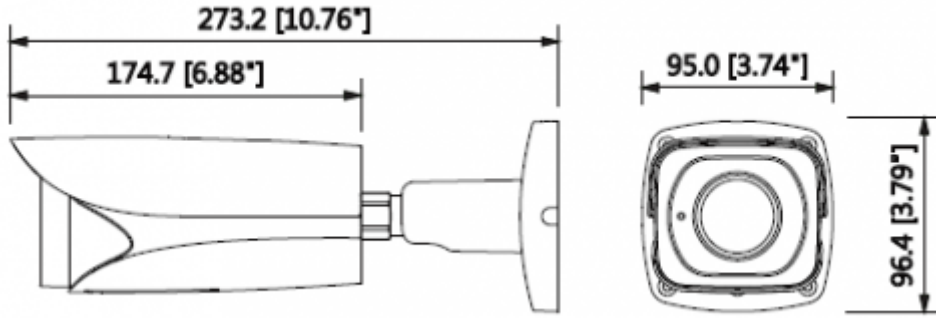

IPC-HFW8331EP-Z

3MP WDR IR Bullet Network Kamera

Defog	Mevcut
Dijital Zoom	16x
Flip	0°/90°/180°/270°
Mirror	Kapalı / Açık
Özel Alan Maskeleymesi	Kapalı / Açık (4 Alan, Dikdörtgen)
Ses	
Sıkıştırma	G.711a / G.711Mu / AAC / G.726
Network	
Ethernet	RJ-45 (100 / 1000Base-T)
Protokoller	HTTP; HTTPS; TCP; ARP; RTSP; RTP; UDP, SMTP, FTP; DHCP; DNS; DDNS; PPPOE; IPv4 / v6; QoS; UPnP; NTP; Bonjour, 802.1 x, çok noktaya yayın, ICMP, IGMP, SNMP
ONVIF	ONVIF,PSIA,CGI
Akış Metodu	Tekli / Çoklu
Maks. Kullanıcı Girişi	10 Kullanıcılar / 20 Kullanıcı
Kenar Depolama Alanı	NAS Anlık kayıt için yerel PC Mirco SD kart 128GB
Web Görüntüleyici	IE, Chrome, Firefox, Safari
Yazılım Yönetimi	Akıllı PSS, DSS, Easy4ip
Akıllı Telefon Desteği	IOS, Android
Sertifikalar	
Sertifikalar	CE (EN 60950: 2000) UL: UL60950-1 FCC: FCC Bölüm 15 Alt Kısım B
Arayüz	
Video Arayüzü	1 Port (Sadece ayarlama için)
Ses Arayüzü	1/1 kanal Giriş / Çıkış
RS485	-
Alarm	2 kanal Giriş: 5mA 5VDC 1 kanal Çıkış: 1A 30VDC / 0.5A 50VAC
Genel	
Güç Kaynağı	DC12V, PoE + (802.3at)

IPC-HFW8331EP-Z

3MP WDR IR Bullet Network Kamera

Güç Tüketimi	<13W
Çalışma Koşulları	-40 ° C ~ + 60 ° C (-40 ° F ~ + 140 ° F) /% 95'den daha düşük RH
Dayanıklılık Koşulları	-40 ° C ~ + 60 ° C (-40 ° F ~ + 140 ° F) /% 95'den daha düşük RH
Koruma Sertifikası	IP67
Dayanıklılık Sertifikası	IK10
Kasa	Metal
Boyutlar	273.2mm x 95.0mm x 96.4mm
Net Ağırlık	1.12Kg