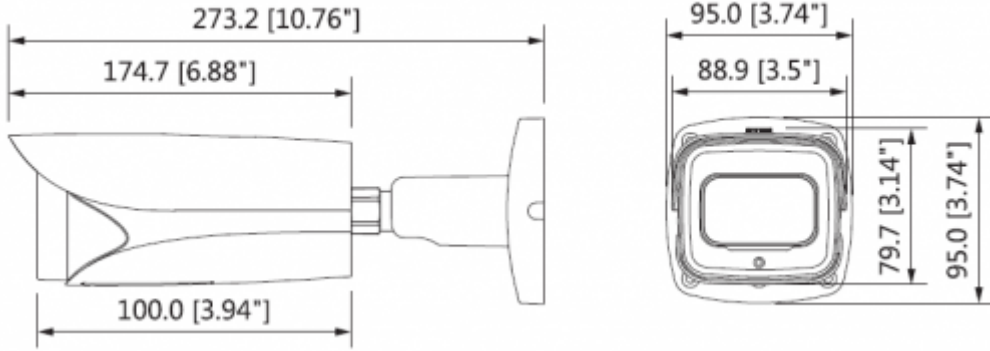

IPC-HFW5431EP-ZE

4MP WDR IR Bullet Network Kamera

Akıllı IR	Mevcut
Ultra Defog (Anti Sis)	-
Dijital Zoom	16x
Flip	0 ° / 90 ° / 180 ° / 270 °
Mirror	Kapalı / Açık
Özel Alan Maskeleymesi	Kapalı / Açık (4 Alan, Dikdörtgen)
Ses	
Sıkıştırma	G.711a / G.711Mu / AAC / G.726
Network	
Ethernet	RJ-45 (10 / 100Base-T)
Protokol	HTTP; HTTPS; TCP; ARP; RTSP; RTP; UDP; SMTP; FTP; DHCP; DNS; DDNS; PPPOE; IPv4 / v6; QoS; UPnP; NTP; Bonjour; 802.1 x; Çoklu Yayın; ICMP; IGMP; SNMP
ONVIF	ONVIF, psiA, CGI
Akış Yöntemi	Tekli / Çoklu
Maks. Kullanıcı Erişimi	10 Kullanıcı / 20 Kullanıcı
Direkt Depolama	NAS Anında kayıt için Yerel PC Mirco SD kart 128GB
Web Görüntüleyici	IE, Chrome, Firefox, Safari
Yazılım Yönetimi	Akıllı PSS, DSS, Easy4ip
Akıllı Telefon	IOS, Android
Sertifikalar	
Sertifikalar	CE (EN 60950: 2000) UL: UL60950-1 FCC: FCC Bölüm 15 Alt Kısım B
Arayüz	
Video Arayüzü	1 Port (Sadece ayarlama için)
Ses Arayüzü	1/1 kanal Giriş / Çıkış
RS485	-
Alarm	2 kanal Giriş: 5mA 5VDC 1 kanal Çıkış: 300mA 12VDC
Güç	
Güç Kaynağı	DC12V, PoE (802.3af)
Güç Tüketimi	<12.95W
Çevre Koşulları	

IPC-HFW5431EP-ZE

4MP WDR IR Bullet Network Kamera

Çalışma Koşulları	-30 ° C ~ + 60 ° C (-22 ° F ~ + 140 ° F) / az% 95 RH
Dayanıklılık Koşulları	-30 ° C ~ + 60 ° C (-22 ° F ~ + 140 ° F) / az% 95 RH
Koruma Sertifikası	IP67
Dayanıklılık Sertifikası	IK10
Kasa	
Kasa	Metal
Boyutlar	273.2mm x 95.0mm x 95.0mm
Net Ağırlık	1,11 Kg