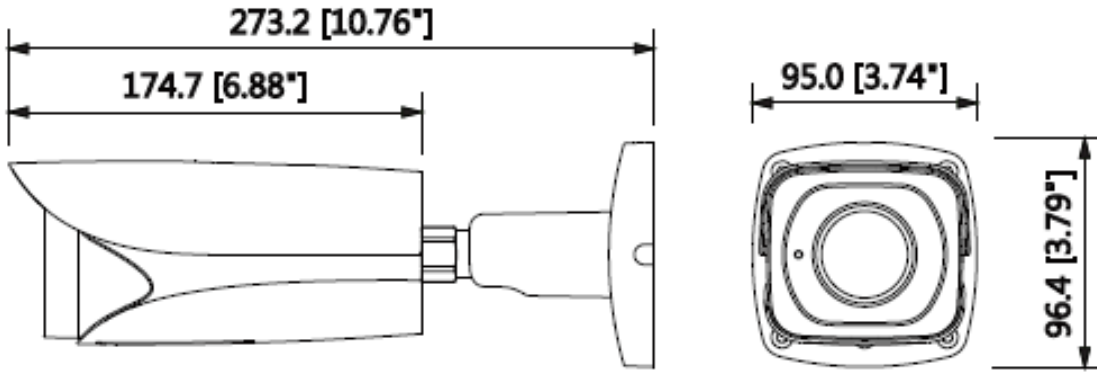

IPC-HFW5431EP-Z

4MP WDR IR Bullet Network Kamera

RS485	-
Alarm	2 kanal Giriş: 5mA 5VDC 1 kanal Çıkış: 300mA 12VDC
Güç	
Güç Kaynağı	DC12V (AC24V / DC24V Opsiyonel), PoE (802.3af)
Güç Tüketimi	<11.5W
Çevre Koşulları	
Çalışma Koşulları	-30 ° C ~ + 60 ° C (-22 ° F ~ + 140 ° F) / az% 95 RH
Dayanıklılık Koşulları	-30 ° C ~ + 60 ° C (-22 ° F ~ + 140 ° F) / az% 95 RH
Koruma Sertifikası	IP67
Dayanıklılık Sertifikası	-
Kasa	
Kasa	Metal
Boyutlar	273.2mm x 95.0mm x 96.4mm
Net Ağırlık	1.07Kg