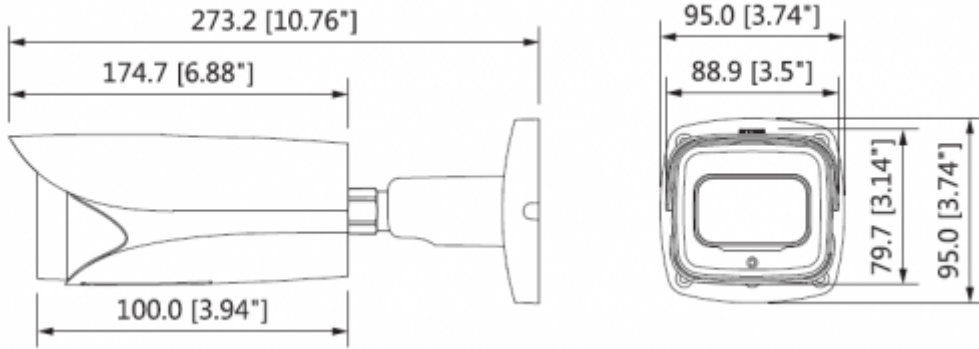

Teknik Özellikler

| Dahua IPC-HFW5231EP-Z-0560 Teknik Özellikleri | |
|---|--|
| Kamera | |
| Görüntü Sensörü | 1 / 2.8 "2Megapiksel Progresif tarama CMOS |
| Efektif Piksel | 1920 (H) x 1080 (V) |
| RAM / ROM | 256MB / 32MB |
| Tarama Sistemi | Progresif |
| Elektronik Shutter Hızı | Otomatik / Manuel, 1/3 (4) ~ 1 / 100000s |
| Minimum Aydınlatma | 0.006Lux / F1.4 (Renkli, 1 / 3s, 30IRE) 0.05Lux / F1.4 (Renkli, 1 / 30s, 30IRE) 0Lux / F1.4 (IR) |
| S / N Oranı | 50dB'dan fazla |
| IR Mesafesi | 50m'ye (164ft) kadar mesafe |
| IR Açık / Kapalı Kontrol | Otomatik / Manuel |
| IR LED | 4 |
| Lens | |
| Lens Tipi | Motorize / Otomatik İris (DC) |
| Montaj Tipi | Board-in |
| Odak Uzaklığı | 2,7 ~ 13.5 mm |

IPC-HFW5231EP-Z-0560

2MP WDR IR Bullet Network Kamera

| | |
|--------------------------|--|
| Güç Tüketimi | <12.95W |
| Çalışma Koşulları | |
| Çalışma Koşulları | -30 ° C ~ + 60 ° C (-22 ° F ~ + 140 ° F) / az% 95 RH |
| Dayanıklılık Koşulları | -30 ° C ~ + 60 ° C (-22 ° F ~ + 140 ° F) / az% 95 RH |
| Koruma Sertifikası | IP67 |
| Dayanıklılık Sertifikası | IK10 |
| Kasa | |
| Kasa | Metal |
| Boyutlar | 273.2mm x 95.0mm x 95.0mm |
| Net Ağırlık | 1,11 Kg |