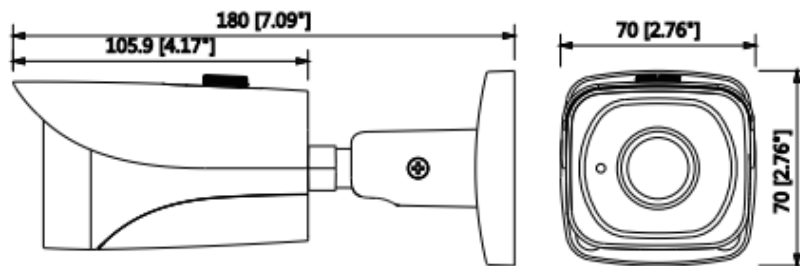

IPC-HFW4830EP-S-0400B

8MP IR Mini Bullet Network Kamera

Junction Mount	Pole Mount
PFA121	PFB121 + PFA152