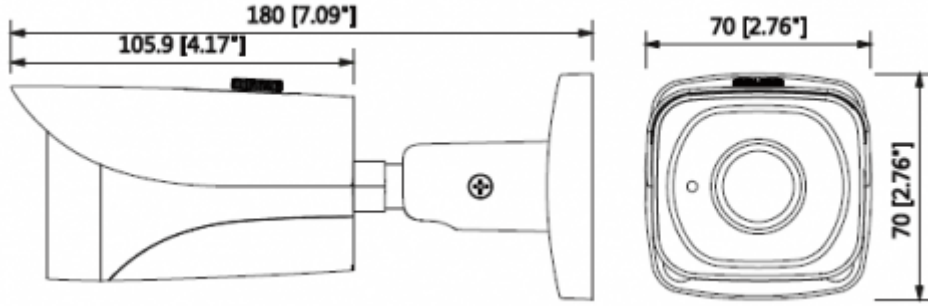

IPC-HFW4431EP-SE-0360B

4MP WDR IR Mini Bullet Network Kamera

Flip	0°/90°/180°/270°
Mirror	Kapalı / Açık
Özel Alan Maskeleymesi	Kapalı / Açık (4 Alan, Dikdörtgen)
Ses	
Sıkıştırma	-
Network	
Ethernet	RJ-45 (10 / 100Base-T)
Protokol	HTTP; HTTPS; TCP; ARP; RTSP; RTP; UDP; SMTP; FTP; DHCP; DNS; DDNS; PPPOE; IPv4 / v6; QoS; UPnP; NTP; Bonjour; 802.1 x; Çoklu Yayın; ICMP; IGMP; SNMP
ONVIF	ONVIF, PSIA, CGI
Akış Metodu	Tek Noktaya Yayın / Çok Noktaya Yayın
Maks. Kullanıcı Erişimi	10 Kullanıcılar / 20 Kullanıcı
Direkt Depolama	NAS Anlık kayıt için yerel PC Micro SD kart 128GB
Web Görüntüleyici	IE, Chrome, Firefox, Safari
Yazılım Yönetimi	Akıllı PSS, DSS, Easy4ip
Akıllı Telefon	IOS, Android
Sertifikalar	
Sertifikalar	CE (EN 60950: 2000) UL: UL60950-1 FCC: FCC Bölüm 15 Alt Kısım B
Arayüz	
Video Arayüzü	-
Ses Arayüzü	-
RS485	-
Alarm	-
Güç	
Güç Kaynağı	DC12V, PoE (802.3af)
Güç Tüketimi	<6W
Çevre Koşulları	

IPC-HFW4431EP-SE-0360B

4MP WDR IR Mini Bullet Network Kamera

Çalışma Koşulları	-30 ° C ~ + 60 ° C (-22 ° F ~ + 140 ° F) /% 95'den daha düşük RH
Dayanıklılık Koşulları	-30 ° C ~ + 60 ° C (-22 ° F ~ + 140 ° F) /% 95'den daha düşük RH
Koruma Sertifikası	IP67
Dayanıklılık Sertifikası	-
Kasa	Metal
Boyutlar	180mm x 70mm x 70mm
Net Ağırlık	0.41kg