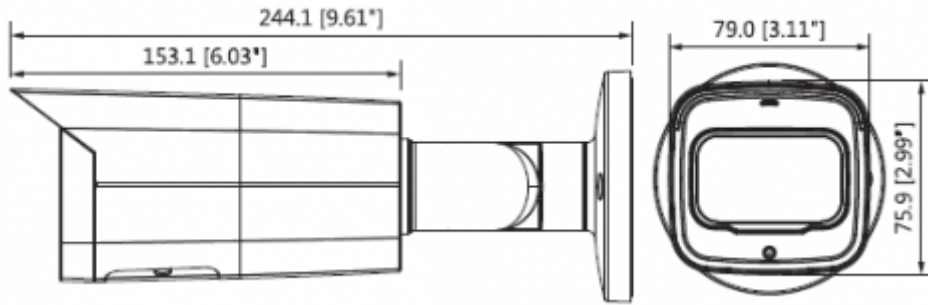

IPC-HFW4231TP-ASE-0360B

2MP WDR IR Mini Bullet Network Kamera

Ultra Defog (Anti Sis)	-
Dijital Zoom	16x
Flip	0 ° / 90 ° / 180 ° / 270 °
Mirror	Kapalı / Açık
Özel Alan Maskeleymesi	Kapalı / Açık (4 Alan, Dikdörtgen)
Ses	
Sıkıştırma	G.711a / G.711Mu / AAC / G.726
Network	
Ethernet	RJ-45 (10 / 100Base-T)
Protokol	HTTP; HTTPS; TCP; ARP; RTSP; RTP; UDP; SMTP; FTP; DHCP; DNS; DDNS; PPPOE; IPv4 / v6; QoS; UPnP; NTP; Bonjour; 802.1 x; Çoklu Yayın; ICMP; IGMP; SNMP
ONVIF	ONVIF, psiA, CGI
Akış Yöntemi	Tekli / Çoklu
Maks. Kullanıcı Erişimi	10 Kullanıcı/ 20 Kullanıcı
Direkt Depolama	NAS Anında kayıt için Yerel PC Mirco SD kart 128GB
Web Görüntüleyici	IE, Chrome, Firefox, Safari
Yazılım Yönetimi	Akıllı PSS, DSS, Easy4ip
Akıllı Telefon	IOS, Android
Sertifikalar	
Sertifikalar	CE (EN 60950: 2000) UL: UL60950-1 FCC: FCC Bölüm 15 Alt Kısım B
Arayüz	

IPC-HFW4231TP-ASE-0360B

2MP WDR IR Mini Bullet Network Kamera

Video Arayüzü	-
Ses Arayüzü	1/1 kanal Giriş / Çıkış
RS485	-
Alarm	1 kanal Giriş: 5mA 5VDC 1 kanal Çıkış: 300mA 12VDC
Güç	
Güç Kaynağı	DC12V, PoE (802.3af)
Güç Tüketimi	<11W
Çevre Koşulları	
Çalışma Koşulları	-30 ° C ~ + 60 ° C (-22 ° F ~ + 140 ° F) / az% 95 RH
Dayanıklılık Koşulları	-30 ° C ~ + 60 ° C (-22 ° F ~ + 140 ° F) / az% 95 RH
Koruma Sertifikası	IP67
Dayanıklılık Sertifikası	IK10
Fiziksel Özellikleri	
Kasa	Metal
Boyutlar	244.1mm x 79mm x 75.9mm
Net Ağırlık	0.815kg