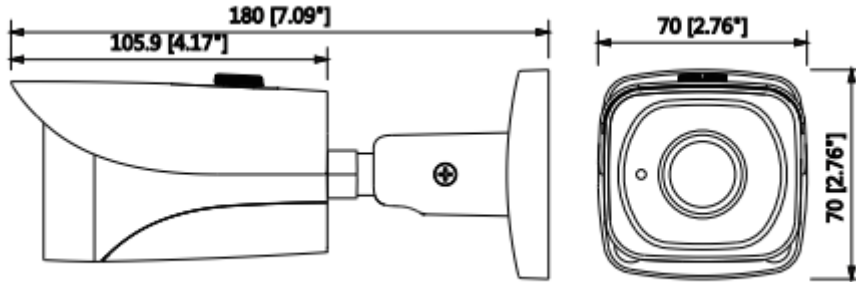

IPC-HFW4231EP-S-0360B

2MP WDR IR Mini Bullet Network Kamera

Video Arayüzü	-
Ses Arabirimi	-
RS485	-
Alarm	-
Güç	
Güç Kaynağı	DC12V, PoE (802.3af)
Güç Tüketimi	<6W
Çevre Koşulları	
Çalışma Koşulları	-30 ° C ~ + 60 ° C (-22 ° F ~ + 140 ° F) / az% 95 RH
Dayanıklılık Koşulları	-30 ° C ~ + 60 ° C (-22 ° F ~ + 140 ° F) / az% 95 RH
Koruma Sertifikası	IP67
Dayanıklılık Sertifikası	-
Fiziksel Özellikleri	
Kasa	Metal
Boyutlar	180mm x 70mm x 70mm
Net Ağırlık	0.41kg