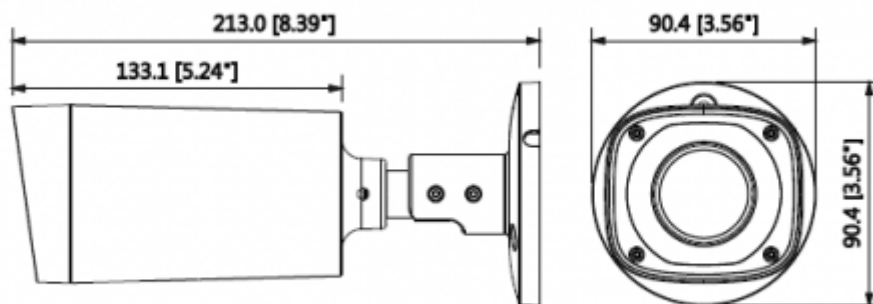

IPC-HFW2421RP-ZS-IRE6

4MP WDR IR Bullet Network Kamera

Junction Mount	Pole Mount
PFA135	PFB135 + PFA150