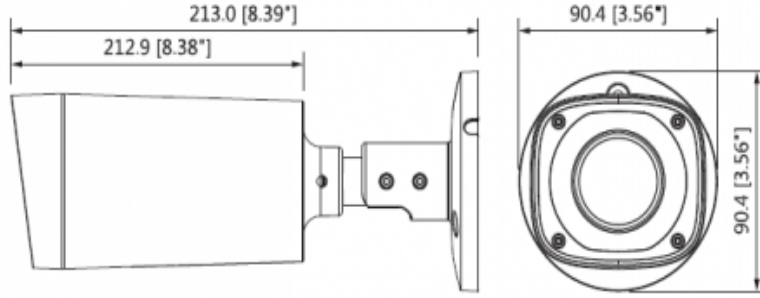

### 2MP WDR IR Bullet Network Kamera

Boyutlar	72mm×80mm×212.8mm
Net Ağırlık	0.685Kg

Junction Mount	Pole Mount
PFA135	PFA135 + PFA150
