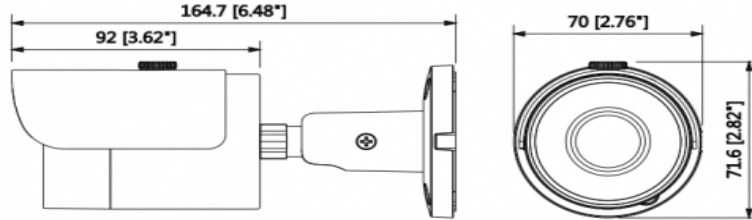

- IP67, PoE

Teknik Özellikler

Dahua IPC-HFW1230SP-0360B Teknik Özellikleri	
Kamera	
Görüntü Sensörü	1/3" 2Megapiksel progresif CMOS
Efektif Piksel	1920 (H) x 1080 (V)
RAM / ROM	256MB/32MB
Tarama Sistemi	Progresif
Elektronik Shutter Hızı	Otomatik / Manuel, 1/3 ~ 1 / 100000s
Minimum Aydınlatma	0.08Lux / F2.0 (Renkli, 1 / 3s, 30IRE) 0.3Lux / F2.0 (Renkli, 1 / 30s, 30IRE) 0Lux / F2.0 (IR)
S / N Oranı	50dB'den fazla
IR Mesafesi	30m'ye kadar mesafe (98ft)
IR Açık / Kapalı Kontrol	Otomatik / Manuel
IR LED	18
Lens	
Lens Tipi	Sabit
Montaj Tipi	Board-in
Odak Uzaklığı	3.6mm (2.8mm opsiyonel)

IPC-HFW1230SP-0360B

2MP IR Mini-Bullet Network Kamera

Network	
Ethernet	RJ-45 (10 / 100Base-T)
Protokol	HTTP;TCP;ARP;RTSP;RTP;UDP;RTCP;SMTP;FTP;DHCP ;DNS;DDNS;PPPOE;IPv4/v6;SNMP;QoS;UPnP;NTP
ONVIF	ONVIF, psiA, CGI
Akış Yöntemi	Tekli / Çoklu
Maks. Kullanıcı Erişimi	10 Kullanıcı / 20 Kullanıcı
Direkt Depolama	NAS Anlık kayıt için yerel PC
Web Görüntüleyici	IE, Chrome, Firefox, Safari
Yazılım Yönetimi	Akıllı PSS, DSS, Easy4ip
Akıllı Telefon	IOS, Android
Sertifikalar	
Sertifikalar	CE (EN 60950: 2000) UL: UL60950-1 FCC: FCC Bölüm 15 Alt Kısım B
Arayüz	
Video Arayüzü	-
Ses Arayüzü	-
RS485	-
Alarm	-
Güç	
Güç Kaynağı	DC12V PoE (802.3af)
Güç Tüketimi	<5W
Çevre Koşulları	
Çalışma Koşulları	-30 ° C ~ + 60 ° C (-22 ° F ~ + 140 ° F) / az% 95 RH
Dayanıklılık Koşulları	-30 ° C ~ + 60 ° C (-22 ° F ~ + 140 ° F) / az% 95 RH
Koruma Sertifikası	IP67
Dayanıklılık Sertifikası	-
Kasa	
Kasa	Metal + Plastik
Boyutlar	Ø70mm x 164.7mm

IPC-HFW1230SP-0360B

2MP IR Mini-Bullet Network Kamera

Net Ağırlık	0.38Kg
-------------	--------

Corner Mount	Pole Mount
PFA134 + PFA151	PFA134 + PFA150
	
Junction Mount	
PFA134	
