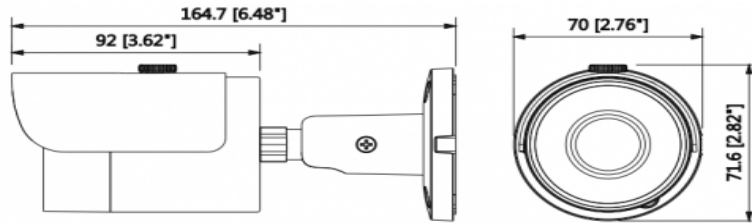

IPC-HFW1220SP-0360B

2MP IR Mini-Bullet Network Kamera

Corner Mount	Pole Mount
PFA134 + PFA151	PFA134 + PFA150
Junction Mount PFA134