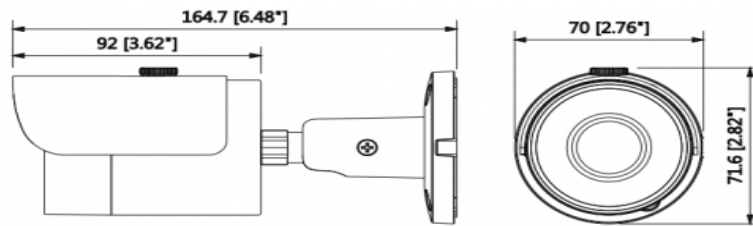

IPC-HFW1220SP-0280B

2MP IR Mini-Bullet Network Kamera

Corner Mount	Pole Mount
PFA134 + PFA151	PFA134 + PFA150
Junction Mount	
PFA134