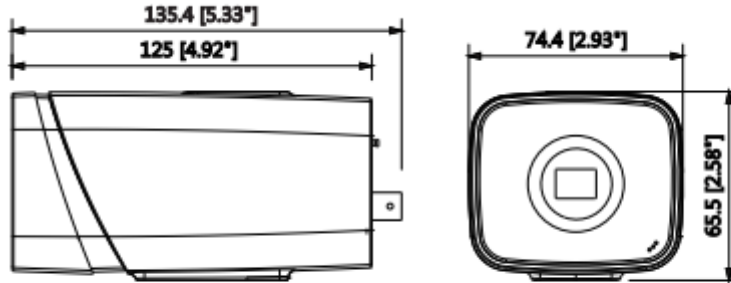

IPC-HF5431EP

4MP WDR Box Network Kamera

Odak Uzaklığı	-
Maks. Açıklık	-
Görüş Açısı	-
Optik Zoom	-
Netlik Ayarı	-
Yakın Odak Mesafesi	-
Pan / Tilt / Döndürme	
Pan / Tilt / Döndürme Aralığı	-
Akıllı Fonksiyonlar	
IVS (Opsiyonel)	Tripwire, Saldırı, Terk / Eksik Nesne Algılama
Gelişmiş Akıllı Fonksiyonlar	Yüz tanıma
Video	
Sıkıştırma	H.265 + / H.265 / H.264 + / H.264
Görüntü Akış Kapasitesi	3'lü görüntü akışı
Çözünürlük	4M (2688 x 1520), / 3M üzere (2304 x 1296) / 1080P (1920 x 1080) / 1.3M (1280x960) / 720P (1280 x 720) / D1 (704 x 576/704 x 480) / VGA (640 x 480) / CIF (352 x 288/352 x 240)
Frame Oranı	Ana Akış: 4M (1 ~ 25 / 30fps)
	Alt Akış 1: D1 (1 ~ 25 / 30fps)
	Alt Akış 2: 720P (1 ~ 25 / 30fps)
Bit Hızı Kontrolü	CBR / VBR
Bit Hızı	H.264: 24 ~ 10240Kbps H.265: 14 ~ 9984Kbps

IPC-HF5431EP

4MP WDR Box Network Kamera

Sertifikalar	CE (EN 60950:2000) UL:UL60950-1 FCC: FCC Part 15 Subpart B
Arayüz	
Video Arayüzü	1 port (BNC, 1Vp-p, 75Ω)
Ses Arayüzü	1/1 kanal Giriş / Çıkış, 1 Dahili mikrofon
RS485	1 port
Alarm	2 kanal Giriş: 5mA 5VDC 1 kanal Çıkış: 300mA 12VDC
Güç	
Güç Kaynağı	DC12V, AC24V, PoE (802.3af)
Güç Tüketimi	<5W
Çevre Koşulları	
Çalışma Koşulları	-30 ° C ~ + 60 ° C (-22 ° F ~ + 140 ° F) / az% 95 RH
Dayanıklılık Koşulları	-30 ° C ~ + 60 ° C (-22 ° F ~ + 140 ° F) / az% 95 RH
Koruma Sertifikası	-
Dayanıklılık Sertifikası	-
Kasa	
Kasa	Metal
Boyutlar	135.4mm x 74.4mm x 65.5mm
Net Ağırlık	0.66Kg