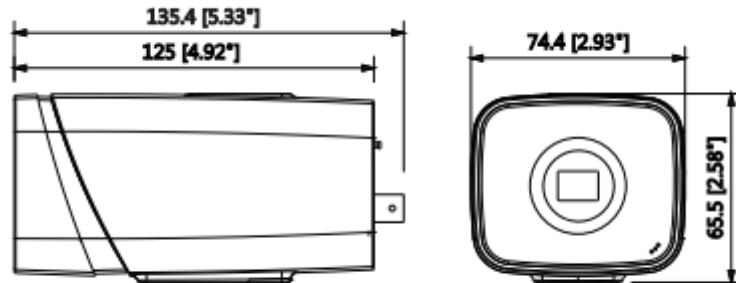

IPC-HF5231EP

2MP WDR Box Network Kamera

ROI	(4 Bölge) Açık / Kapalı
Elektronik Görüntü Sabitleme (EIS)	-
Akıllı IR	-
Ultra Defog (Anti Sis)	-
Dijital Zoom	16x
Flip	0 ° / 90 ° / 180 ° / 270 °
Mirror	Kapalı / Açık
Özel Alan Maskeleymesi	Kapalı / Açık (4 Alan, Dikdörtgen)
Ses	
Sıkıştırma	G.711a / G.711Mu / AAC / G.726
Network	
Ethernet	RJ-45 (10 / 100Base-T)
Protokol	HTTP; HTTPS; TCP; ARP; RTSP; RTP; UDP; SMTP; FTP; DHCP; DNS; DDNS; PPPOE; IPv4 / v6; QoS; UPnP; NTP; Bonjour; 802.1 x; Çoklu Yayın; ICMP; IGMP; SNMP
ONVIF	ONVIF, psiA, CGI
Akış Yöntemi	Tekli / Çoklu
Maks. Kullanıcı Erişimi	10 Kullanıcı/ 20 Kullanıcı
Direkt Depolama	NAS Anında kayıt için Yerel PC Mirco SD kart 128GB
Web Görüntüleyici	IE, Chrome, Firefox, Safari
Yazılım Yönetimi	Akıllı PSS, DSS, Easy4ip
Akıllı Telefon	IOS, Android
Sertifikalar	

IPC-HF5231EP

2MP WDR Box Network Kamera

Sertifikalar	CE (EN 60950: 2000) UL: UL60950-1 FCC: FCC Bölüm 15 Alt Kısım B
Arayüz	
Video Arayüzü	1 port (BNC, 1Vp-p, 75Ω)
Ses Arayüzü	1/1 kanal Giriş / Çıkış, 1 Dahili mikrofon
RS485	1 port
Alarm	2 kanal Giriş: 5mA 5VDC 1 kanal Çıkış: 300mA 12VDC
Güç	
Güç Kaynağı	DC12V, AC24V, PoE (802.3af)
Güç Tüketimi	<5W
Çevre Koşulları	
Çalışma Koşulları	-30 ° C ~ + 60 ° C (-22 ° F ~ + 140 ° F) / az% 95 RH
Dayanıklılık Koşulları	-30 ° C ~ + 60 ° C (-22 ° F ~ + 140 ° F) / az% 95 RH
Koruma Sertifikası	-
Dayanıklılık Sertifikası	-
Kasa	
Kasa	Metal
Boyutlar	135.4mm x 74.4mm x 65.5mm
Net Ağırlık	0.66Kg