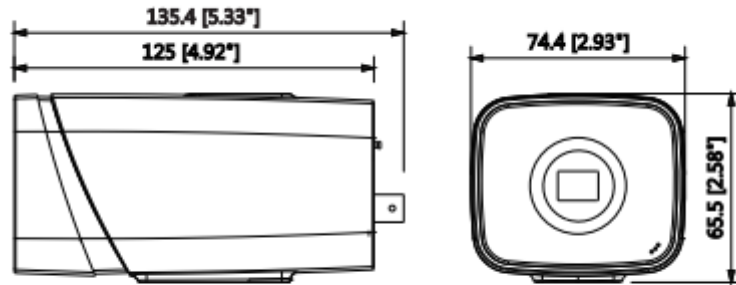

IPC-HF5231EP-E

2MP WDR Box Network Kamera

Sertifikalar	CE (EN 60950: 2000) UL: UL60950-1 FCC: FCC Bölüm 15 Alt Kısım B
Arayüz	
Video Arayüzü	1 port (BNC, 1Vp-p, 75Ω)
Ses Arayüzü	1/1 kanal Giriş / Çıkış, 1 Dahili mikrofon
RS485	1 port
Alarm	2 kanal Giriş: 5mA 5VDC 1 kanal Çıkış: 300mA 12VDC
Güç	
Güç Kaynağı	DC12V, AC24V, PoE (802.3af)
Güç Tüketimi	<8W
Çevre Koşulları	
Çalışma Koşulları	-30 ° C ~ + 60 ° C (-22 ° F ~ + 140 ° F) / az% 95 RH
Dayanıklılık Koşulları	-30 ° C ~ + 60 ° C (-22 ° F ~ + 140 ° F) / az% 95 RH
Koruma Sertifikası	-
Dayanıklılık Sertifikası	-
Kasa	
Kasa	Metal
Boyutlar	135.4mm x 74.4mm x 65.5mm
Net Ağırlık	0.66Kg