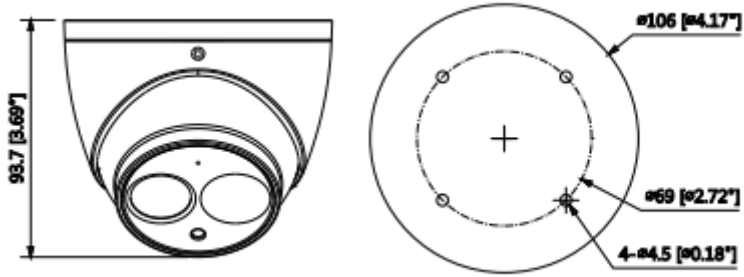

IPC-HDW4431EMP-AS-0280B

4MP IR Eyeball Network Kamera

Alarm	-
Güç	
Güç Kaynağı	DC12V, PoE (802.3af)
Güç Tüketimi	<5W
Çevre Koşulları	
Çalışma Koşulları	-30 ° C ~ + 60 ° C (-22 ° F ~ + 140 ° F) / az% 95 RH
Dayanıklılık Koşulları	-30 ° C ~ + 60 ° C (-22 ° F ~ + 140 ° F) / az% 95 RH
Koruma Sertifikası	IP67
Dayanıklılık Sertifikası	-
Kasa	
Kasa	Metal
Boyutlar	Φ106mm×93.7mm
Net Ağırlık	0.47Kg