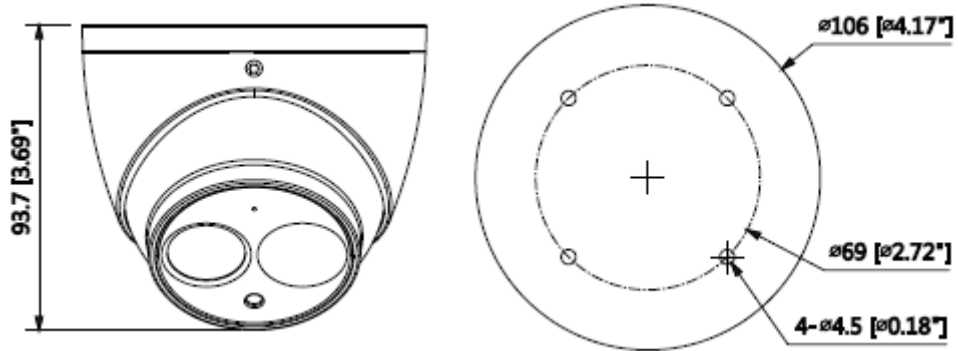

IPC-HDW4231EMP-AS-0280B

2MP IR Eyeball Starlight Network Kamera

Net Ağırlık	4Kg
Montaj	Duvar, direk
Duvar Desteği	ZAZ109B

Junction Mount	Pole Mount
PFA139	PFB204W + PFA152
Wall Mount	
PFB204W