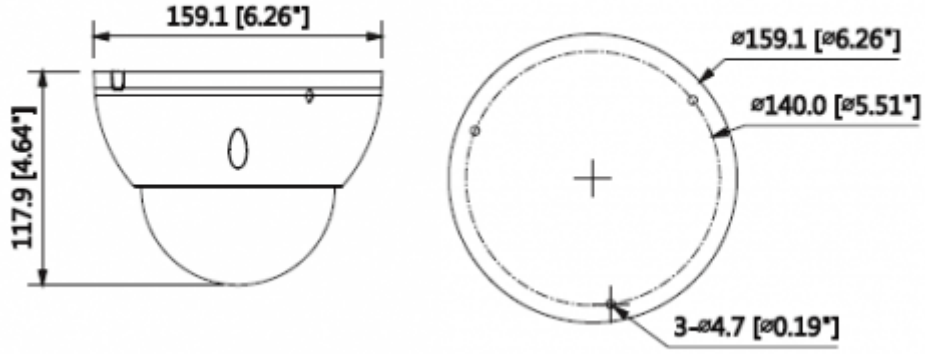

IPC-HDBW8331EP-Z

3MP WDR IR Dome Network Kamera

Defog	Mevcut
Dijital Zoom	16x
Flip	0°/90°/180°/270°
Mirror	Kapalı / Açık
Özel Alan Maskeleymesi	Kapalı / Açık (4 Alan, Dikdörtgen)
Ses	
Sıkıştırma	G.711a / G.711Mu / AAC / G.726
Network	
Ethernet	RJ-45 (100 / 1000Base-T)
Protokoller	HTTP; HTTPS; TCP; ARP; RTSP; RTP; UDP, SMTP, FTP; DHCP; DNS; DDNS; PPPOE; IPv4 / v6; QoS; UPnP; NTP; Bonjour, 802.1 x, çok noktaya yayın, ICMP, IGMP, SNMP
ONVIF	ONVIF,PSIA,CGI
Akış Metodu	Tekli / Çoklu
Maks. Kullanıcı Girişi	10 Kullanıcılar / 20 Kullanıcı
Kenar Depolama Alanı	NAS Anlık kayıt için yerel PC Mirco SD kart 128GB
Web Görüntüleyici	IE, Chrome, Firefox, Safari
Yazılım Yönetimi	Akıllı PSS, DSS, Easy4ip
Akıllı Telefon Desteği	IOS, Android
Sertifikalar	
Sertifikalar	CE (EN 60950: 2000) UL: UL60950-1 FCC: FCC Bölüm 15 Alt Kısım B
Arayüz	
Video Arayüzü	1 Port (Sadece ayarlama için)
Ses Arayüzü	1/1 kanal Giriş / Çıkış
RS485	-
Alarm	1 kanal Giriş: 5mA 5VDC 1 kanal Çıkış: 1A 30VDC / 0.5A 50VAC
Genel	
Güç Kaynağı	DC12V, AC24V, PoE + (802.3at)

IPC-HDBW8331EP-Z

3MP WDR IR Dome Network Kamera

Güç Tüketimi	<18W
Çalışma Koşulları	-40 ° C ~ + 60 ° C (-40 ° F ~ + 140 ° F) /% 95'den daha düşük RH
Dayanıklılık Koşulları	-40 ° C ~ + 60 ° C (-40 ° F ~ + 140 ° F) /% 95'den daha düşük RH
Koruma Sertifikası	IP67
Dayanıklılık Sertifikası	IK10
Kasa	Metal
Boyutlar	Φ159.1mm x 117.9mm
Net Ağırlık	0.96kg