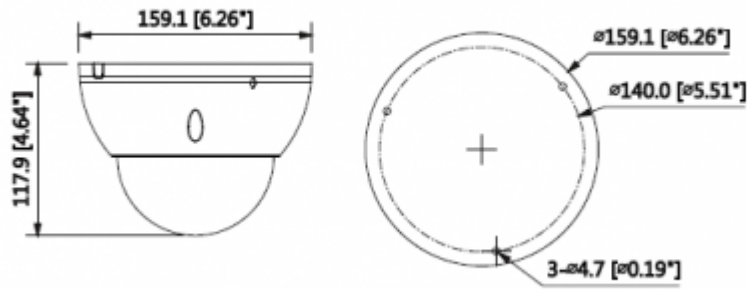

Teknik Özellikler

Dahua IPC-HDBW5830EP-Z Teknik Özellikleri	
Kamera	
Görüntü Sensörü	1 / 2.5 "8Megapiksel progresif tarama CMOS
Efektif Piksel	3840 (H) x2160 (V)
RAM / ROM	512MB / 32MB
Tarama Sistemi	Progresif
Elektronik Shutter Hızı	Otomatik / Manuel, 1/3 ~ 1 / 100000s
Minimum Aydınlatma	0.05Lux / F1.4 (Renkli, 1 / 3s, 30IRE) 0.2Lux / F1.4 (Renkli, 1 / 30s, 30IRE) 0Lux / F1.4 (IR)
S / N Oranı	50dB'den fazla
IR Mesafesi	50m'ye (164ft) kadar mesafe
IR Açık / Kapalı Kontrol	Otomatik / Manuel
IR LED	3
Lens	
Lens Tipi	Motorize/ Otomatik İris (DC)
Montaj Tipi	Board-in
Odak Uzaklığı	2.7mm ~ 12mm

IPC-HDBW5830EP-Z

8MP IR Dome Network Kamera

Video Arayüzü	1 Port (Sadece ayarlama için)
Ses Arayüzü	1/1 kanal Giriş / çıkış
RS485	-
Alarm	1 kanal Giriş: 5mA 5VDC 1 kanal Çıkış: 300mA 12VDC
Güç	
Güç Kaynağı	DC12V, AC24V, PoE (802.3af)
Güç Tüketimi	<12.5W
Çevre Koşulları	
Çalışma Koşulları	-30 ° C ~ + 60 ° C (-22 ° F ~ + 140 ° F) / az% 95 RH
Dayanıklılık Koşulları	-30 ° C ~ + 60 ° C (-22 ° F ~ + 140 ° F) / az% 95 RH
Koruma Sertifikası	IP67
Dayanıklılık Sertifikası	IK10
Kasa	
Kasa	Metal
Boyutlar	117.9mm x Φ 159.1mm
Net Ağırlık	0.89Kg