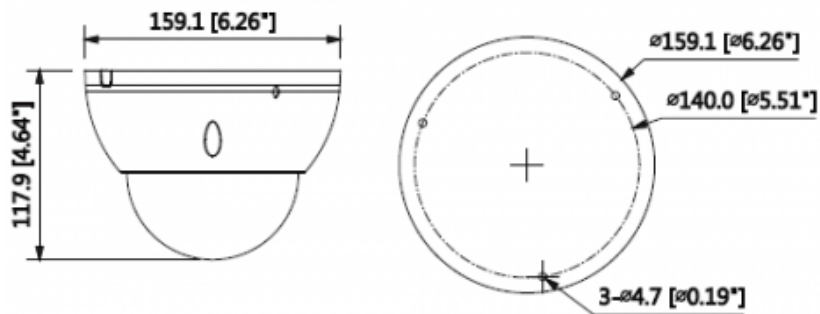

IPC-HDBW5431EP-ZE

4MP WDR IR Dome Network Kamera

In-ceiling Mount	Junction Mount	Pole Mount
PFB201C	PFA138	PFA101 + PFB302S + PFA152
Ceiling Mount	Wall Mount	
PFA101 + PFB300C	PFA101 + PFB302S