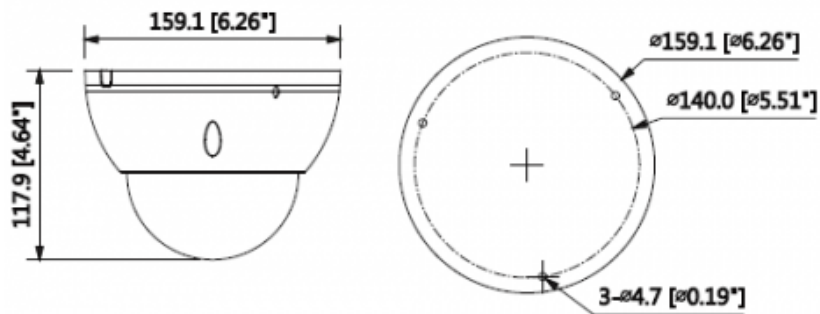

IPC-HDBW5431EP-Z

4MP WDR IR Dome Network Kamera

In-ceiling Mount	Junction Mount	Pole Mount
PFB201C	PFA138	PFA101 + PFB302S + PFA152
Ceiling Mount	Wall Mount	
PFA101 + PFB300C	PFA101 + PFB302S