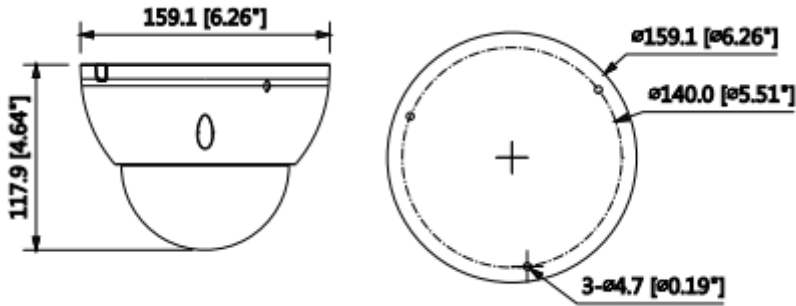

IPC-HDBW5231EP-ZE-27135

2MP WDR IR Dome Network Kamera

ROI	(4 Bölge) Açık / Kapalı
Elektronik Görüntü Sabitleme (EIS)	-
Akıllı IR	Mevcut
Ultra Defog (Anti Sis)	-
Dijital Zoom	16x
Flip	0 ° / 90 ° / 180 ° / 270 °
Mirror	Kapalı / Açık
Özel Alan Maskeleymesi	Kapalı / Açık (4 Alan, Dikdörtgen)
Ses	
Sıkıştırma	G.711a / G.711Mu / AAC / G.726
Network	
Ethernet	RJ-45 (10 / 100Base-T)
Protokol	HTTP; HTTPS; TCP; ARP; RTSP; RTP; UDP; SMTP; FTP; DHCP; DNS; DDNS; PPPOE; IPv4 / v6; QoS; UPnP; NTP; Bonjour; 802.1 x; Çoklu Yayın; ICMP; IGMP; SNMP
ONVIF	ONVIF, psiA, CGI
Akış Yöntemi	Tekli / Çoklu
Maks. Kullanıcı Erişimi	10 Kullanıcılar / 20 Kullanıcılar
Direkt Depolama	NAS Anında kayıt için Yerel PC Mirco SD kart 128GB
Web Görüntüleyici	IE, Chrome, Firefox, Safari
Yazılım Yönetimi	Akıllı PSS, DSS, Easy4ip
Akıllı Telefon	IOS, Android
Sertifikalar	

IPC-HDBW5231EP-ZE-27135

2MP WDR IR Dome Network Kamera

Sertifikalar	CE (EN 60950: 2000) UL: UL60950-1 FCC: FCC Bölüm 15 Alt Kısım B
Arayüz	
Video Arayüzü	1 Port (Sadece ayarlama için)
Ses Arayüzü	1/1 kanal giriş / çıkış
RS485	-
Alarm	1 kanal Giriş: 5mA 5VDC 1 kanal Çıkış: 300mA 12VDC
Güç	
Güç Kaynağı	DC12V, AC24V, PoE + (802.3at)
Güç Tüketimi	<15W
Çevre Koşulları	
Çalışma Koşulları	-30 ° C ~ + 60 ° C (-22 ° F ~ + 140 ° F) / az% 95 RH
Dayanıklılık Koşulları	-30 ° C ~ + 60 ° C (-22 ° F ~ + 140 ° F) / az% 95 RH
Koruma Sertifikası	IP67
Dayanıklılık Sertifikası	IK10
Kasa	
Kasa	Metal
Boyutlar	Φ159.1mm x 117.9mm
Net Ağırlık	0.95kg