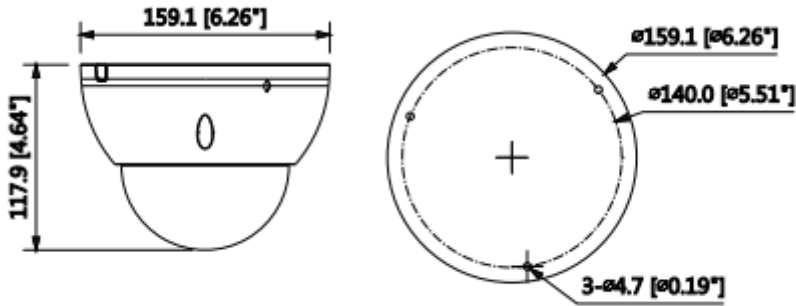

IPC-HDBW5231EP-Z

2MP WDR IR Dome Network Kamera

Sertifikalar	CE (EN 60950: 2000) UL: UL60950-1 FCC: FCC Bölüm 15 Alt Kısım B
Arayüz	
Video Arayüzü	1 Port (Sadece ayarlama için)
Ses Arayüzü	1/1 kanal giriş / çıkış
RS485	-
Alarm	1 kanal Giriş: 5mA 5VDC 1 kanal Çıkış: 300mA 12VDC
Güç	
Güç Kaynağı	DC12V, AC24V, PoE (802.3af)
Güç Tüketimi	<12,5W
Çevre Koşulları	
Çalışma Koşulları	-30 ° C ~ + 60 ° C (-22 ° F ~ + 140 ° F) / az% 95 RH
Dayanıklılık Koşulları	-30 ° C ~ + 60 ° C (-22 ° F ~ + 140 ° F) / az% 95 RH
Koruma Sertifikası	IP67
Dayanıklılık Sertifikası	IK10
Kasa	
Kasa	Metal
Boyutlar	Φ159.1mm x 117.9mm
Net Ağırlık	0.89kg