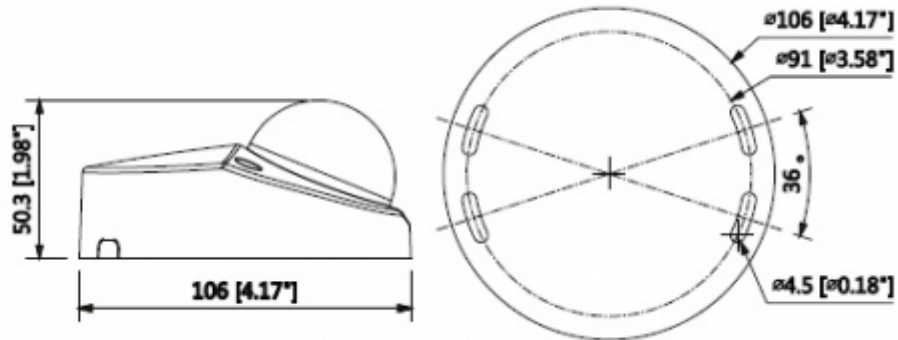

IPC-HDBW4431FP-M-0280B

4MP IR Mini Dome Network Kamera

Akıllı Telefon	IOS, Android
Sertifikalar	
Sertifikalar	CE (EN 60950: 2000) UL: UL60950-1 FCC: FCC Bölüm 15 Alt Kısım B E-işareti (ECE-Yönetmelik No.10) EN50155
Arayüz	
Video Arayüzü	-
Ses Arayüzü	Dahili mikrofon
RS485	-
Alarm	-
Güç	
Güç Kaynağı	DC12V, PoE (802.3af)
Gü Tüketimi	<4.5 W
Çevre Koşulları	
Çalışma Koşulları	-30 ° C ~ + 60 ° C (-22 ° F ~ + 140 ° F) / az% 95 RH
Dayanıklılık Koşulları	-30 ° C ~ + 60 ° C (-22 ° F ~ + 140 ° F) / az% 95 RH
Koruma Sertifikası	IP67
Dayanıklılık Sertifikası	IK10
Kasa	
Kasa	Metal
Boyutlar	Φ106mm x 50.3mm
Net Ağırlık	0.4kg