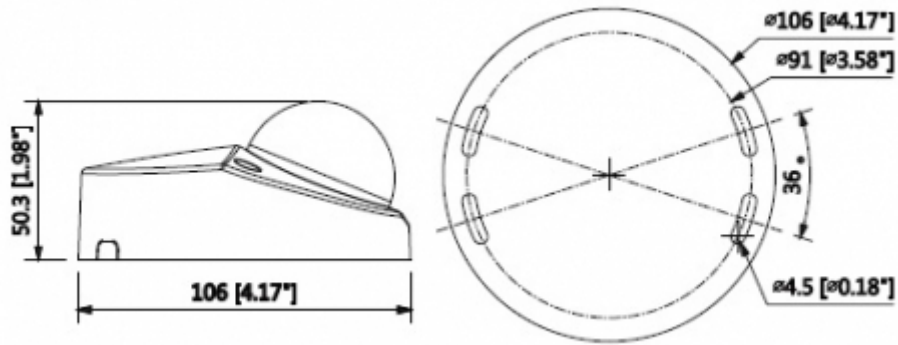

Teknik Özellikler

Dahua IPC-HDBW4231FP-M-0280B Teknik Özellikleri	
Kamera	
Görüntü Sensörü	1 / 2.8 "2Megapiksel Progresif tarama CMOS
Efektif Piksel	1920 (H) x 1080 (V)
RAM / ROM	256MB / 32MB
Tarama Sistemi	Progresif
Elektronik Shutter Hızı	Otomatik / Manuel, 1/3 (4) ~ 1 / 100000s
Minimum Aydınlatma	0.009Lux / F2.0 (Renkli, 1 / 3s, 30IRE) 0.07Lux / 2.0 (Renkli, 1 / 30s, 30IRE) 0Lux / F2.0 (IR)
S / N Oranı	50dB'dan fazla
IR Mesafesi	20m'ye kadar mesafe (66ft)
IR Açık / Kapalı Kontrol	Otomatik / Manuel
IR LED	10
Lens	
Lens Tipi	Sabit
Montaj Tipi	Board-in
Odak Uzaklığı	2.8 mm (3.6mm, 6 mm opsiyonel)

IPC-HDBW4231FP-M-0280B

2MP IR Mini Dome Network Kamera

Sertifikalar	CE (EN 60950: 2000) UL: UL60950-1 FCC: FCC Bölüm 15 Alt Kısım B E-işareti (ECE-Yönetmelik No.10) EN50155, EN50102, IEC60068-2-75, IEC60529
Arayüz	
Video Arayüzü	-
Ses Arayüzü	Dahili Mikrofon
RS485	-
Alarm	-
Güç	
Güç Kaynağı	DC12V, PoE (802.3af)
Güç Tüketimi	<4,5 W
Çevre Koşulları	
Çalışma Koşulları	-30 ° C ~ + 60 ° C (-22 ° F ~ + 140 ° F) / az% 95 RH
Dayanıklılık Koşulları	-30 ° C ~ + 60 ° C (-22 ° F ~ + 140 ° F) / az% 95 RH
Koruma Sertifikası	IP66, IP67
Dayanıklılık Sertifikası	IK10
Fiziksel Özellikleri	
Kasa	Metal
Boyutlar	Φ106mm x 50.3mm
Net Ağırlık	0.4kg