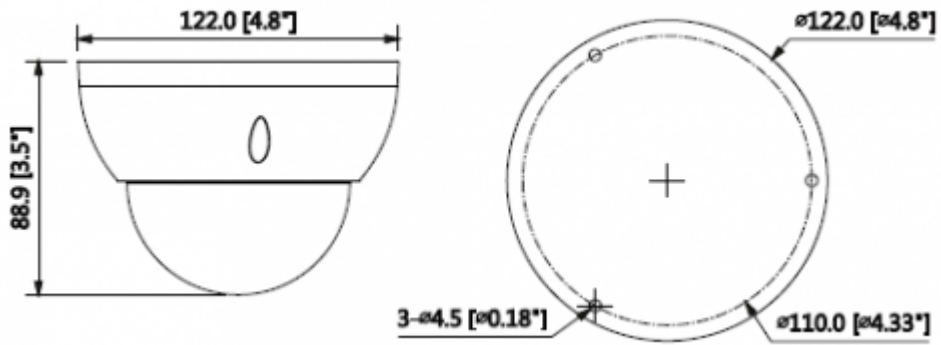

IPC-HDBW2431RP-ZS

4MP WDR IR Dome Network Kamera

Kasa	
Kasa	Metal
Boyutlar	$\phi 122\text{mm} \times 88.9\text{mm}$
Net Ağırlık	0.4Kg

Junction Mount PFA137	Incelling Mount PFB200C
Wall Mount PFB203W	Pole Mount PFB203W + PFA152-E
Wall Mount with Rain Shade PFB203W+PFA200W	Pole Mount with Rain Shade PFB203W + PFA152-E+PFA200W