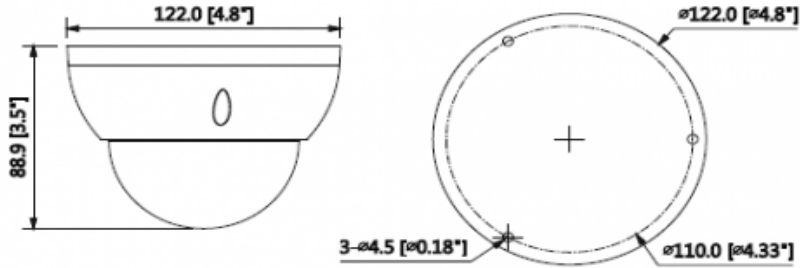

IPC-HDBW2320RP-ZS

3MP IR Dome Network Kamera

Alarm	-
Güç	
Güç Kaynağı	DC12V PoE (802.3af)
Güç Tüketimi	<6.25W
Çevre Koşulları	
Çalışma Koşulları	-30 ° C ~ + 60 ° C (-22 ° F ~ + 140 ° F) / az% 95 RH
Dayanıklılık Koşulları	-30 ° C ~ + 60 ° C (-22 ° F ~ + 140 ° F) / az% 95 RH
Koruma Sertifikası	IP67
Dayanıklılık Sertifikası	IK10
Kasa	
Kasa	Metal
Boyutlar	88.9mm x ϕ 122mm
Net Ağırlık	0.4kg