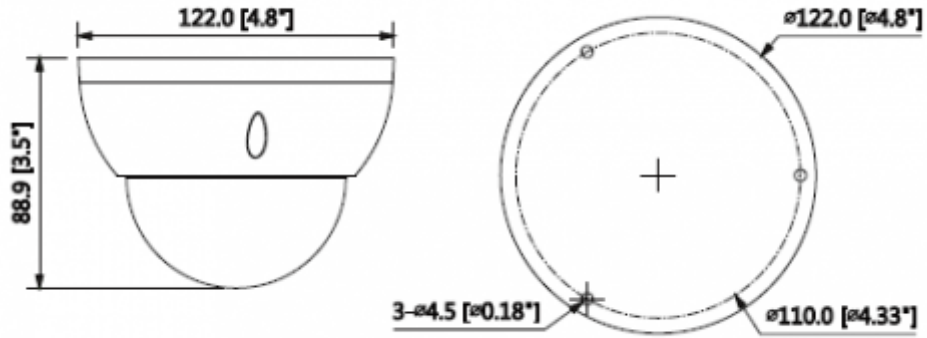

IPC-HDBW2221RP-ZS

2MP WDR IR Dome Network Kamera

Dayanıklılık Sertifikası	IK10
Kasa	Metal
Boyutlar	88.9mm x ϕ122mm
Net Ağırlık	0.4kg

Junction Mount	Inceiling Mount
PFA137	PFB200C
Wall Mount	Pole Mount
PFB203W	PFB203W + PFA152